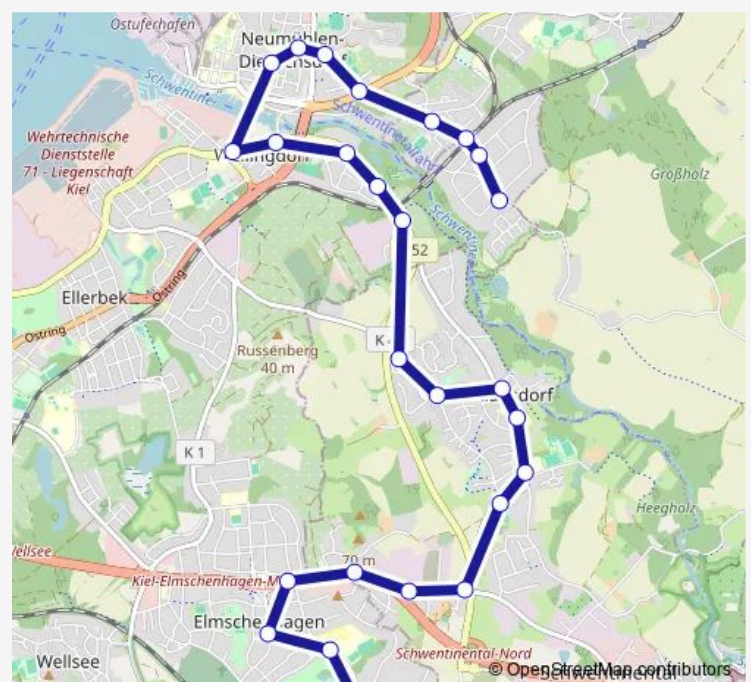

Kiel Wellingdorf

Kiel Seefischmarkt

Kiel Kieler Kuhle

Kiel Ellerbeker Markt

Kiel Franziusallee

Kiel Hans-Geiger-Gymnasium

Kiel Geschwister-Scholl-Straße

### Route schedule

Schwentinental-Klausdorf Abzw. Klausdorf — Kiel  
Geschwister-Scholl-Straße

Monday 07:08

Tuesday 07:08

Wednesday 07:08

Thursday 07:08

Friday 07:08

Saturday —

### Route info

Direction: Schwentinental-Klausdorf Abzw. Klausdorf

Stops: 17

Trip Duration: 0 hour 28 min

## Route info

Direction: Kiel Krooger Kamp

Stops: 26

Trip Duration: 0 hour 39 min