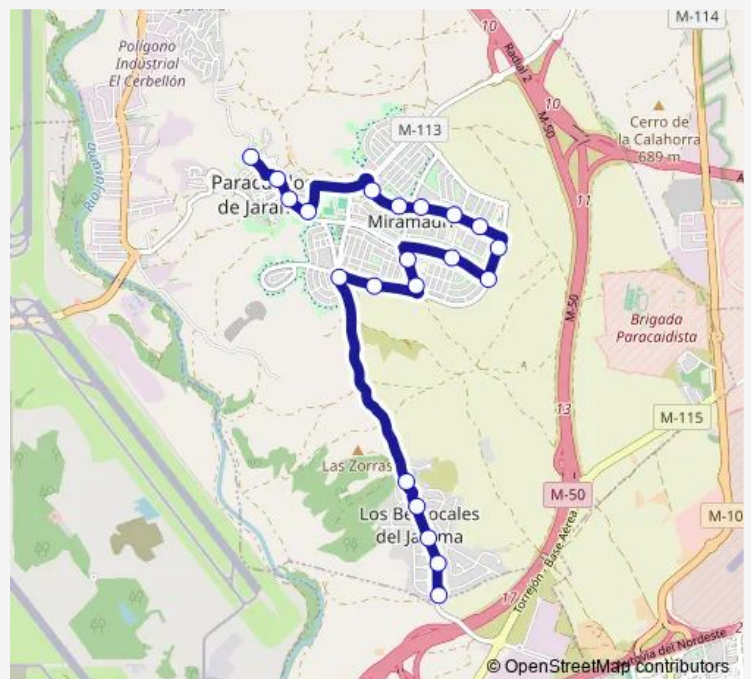

Av.Puente DE LOS Viveros N°20

Av.Pte.Los Viveros-P°pago DE LA Perdiz

Av.Puente DE LOS Viveros N°52

Urb.Los Berrocales-Pza.Paracuellos

P°radar-Av.Circunvalación

Av.Circunvalación-Urb.Los Charcos

P°camelias-Av.Circunvalación

P°camelias-Colegio

Av.Charcos-Av.Valdediego

Av.Circunvalación-Av.Charcos

Av.Circunvalación-Ntra.Sra.De Belvís

Av.Juan Pablo II-LOS Andes

Av.Juan Pablo II-Av.Valdediego

Av.Juan Pablo II-P°las Camelias

Av.Juan Pablo II-Picos DE Europa

Av.Juan Pablo II-Av.Príncipe Asturias

Extremadura-Instituto

P°radar-Murcia

Ronda DE LA Fuente-Ajalvir

Real DE Burgos-Eras DE Chamberí

**Route schedule**

Urb.Los Berrocales-Pza.Torrejón — Real DE Burgos-Eras DE Chamberí

Monday	05:30-20:30
Tuesday	05:30-20:30
Wednesday	05:30-20:30
Thursday	05:30-20:30
Friday	05:30-20:30
Saturday	—
Sunday	—

**Route info**

Direction: Urb.Los Berrocales-Pza.Torrejón

Stops: 21

Trip Duration: 0 hour 21 min