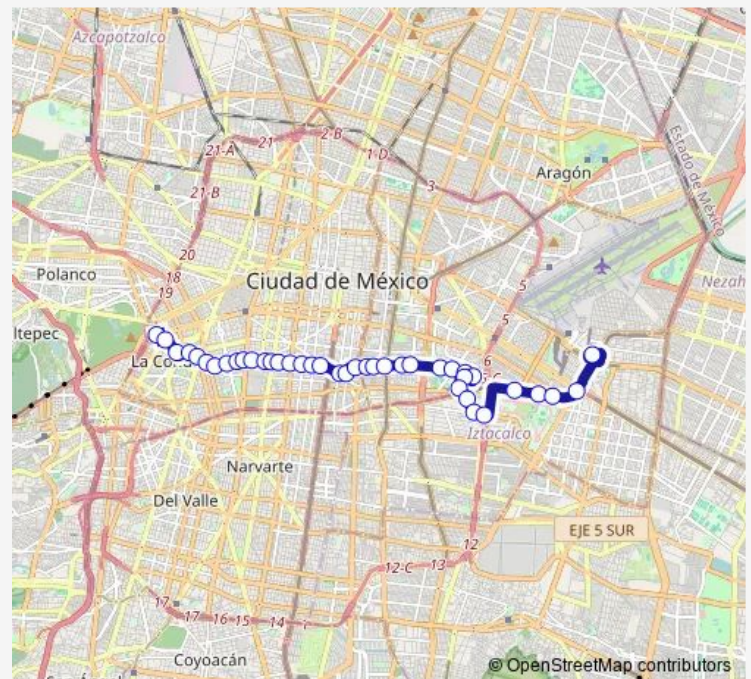

Thursday 00:00

Friday 00:00

Saturday 00:00

Sunday 00:00

Route info

Direction: Chapultepec

Stops: 40

Trip Duration: 0 hour 51 min

2 — Corredor cero emisiones Eje 2-2A Sur

Callejón Resurrección

Torno

Congreso de la Unión

Cucurpe

Aconchi

Antonio Peña y Reyes

Fernando Iglesias

Retorno 39

Genaro García

Ramadés Trevino

Velódromo

Esef

Palacio de los Deportes

Av. Río Churubusco

Ciudad Deportiva

Saturday 00:00

Sunday 00:00

Route info

Direction: Pantitlán

Stops: 34

Trip Duration: 0 hour 42 min

Mérida

Orizaba