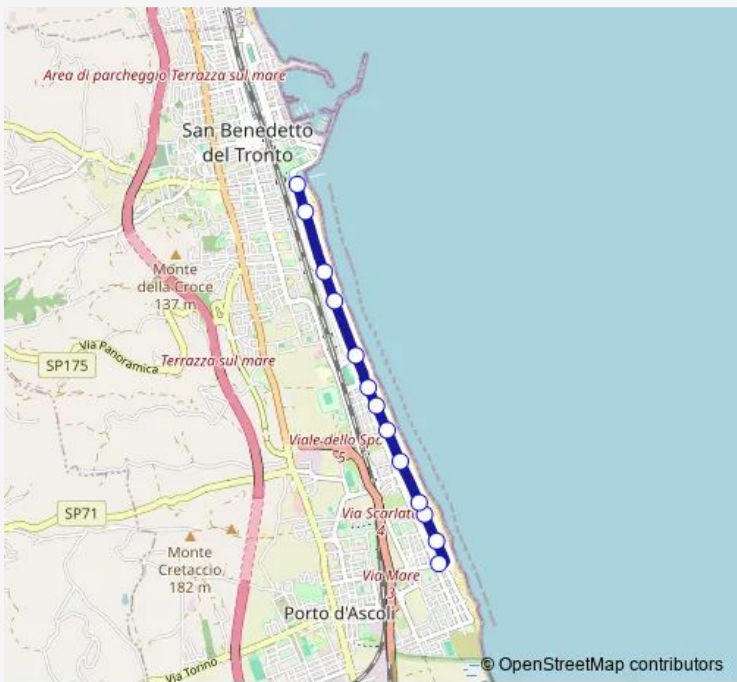

# Bus 2 Rotonda Porto D'Ascoli-Lungomare-Faro

[Go to website](#)

**Direction**  
 S. Benedetto DEL T. - Fermata 2 V. Pasqu — F.Ta 16 V. DEI Mille B.Delle Rose

16 stops

[Open route schedule](#)

- S. Benedetto DEL T. - Fermata 2 V. Pasqu
- F.Ta 3 L.Gomare Trieste Edicola
- F.Ta 4 Lungom. Marconi Edicola
- F.Ta 5 Lung.Rist.Caval.Bianco
- F.Ta 6 Lung. H. Sabbiadoro
- F.Ta 7lung.Marc.Incr.V.Virgili
- F.Ta 8 Lung.Marconi Europa
- V.Tedeschi Cri
- F.Ta 9 V.Maffei Rist.Nautilus
- F.Ta 10 Lung. Scipioni H. Haiti
- F.Ta 11-V.Maffei H. Marconi
- F.Ta 12 V.Dei Mille H. Pineta
- F.Ta 13 V. DEI Mille Res.Mediterraneo
- F.Ta 14 V.Dei Mille Palacongr
- F.Ta 15 V.Dei Mille B. Colonna
- F.Ta 16 V. DEI Mille B.Delle Rose

Route schedule

S. Benedetto DEL T. - Fermata 2 V. Pasqu — F.Ta 16 V. DEI Mille B.Delle Rose

|           |             |
|-----------|-------------|
| Monday    | 23:40-24:00 |
| Tuesday   | 23:40-24:00 |
| Wednesday | 23:40-24:00 |
| Thursday  | 23:40-24:00 |
| Friday    | 23:40-24:00 |
| Saturday  | 23:40-24:00 |
| Sunday    | —           |

**Route info**

Direction: S. Benedetto DEL T. - Fermata 2 V. Pasqu

Stops: 16

Trip Duration: 0 hour 20 min

## Direction

S. Benedetto DEL T. - Fermata 2 V. Pasqu — V.Mare Rotonda

17 stops

[Open route schedule](#)

S. Benedetto DEL T. - Fermata 2 V. Pasqu

F.Ta 3 L.Gomare Trieste Edicola

F.Ta 4 Lungom. Marconi Edicola