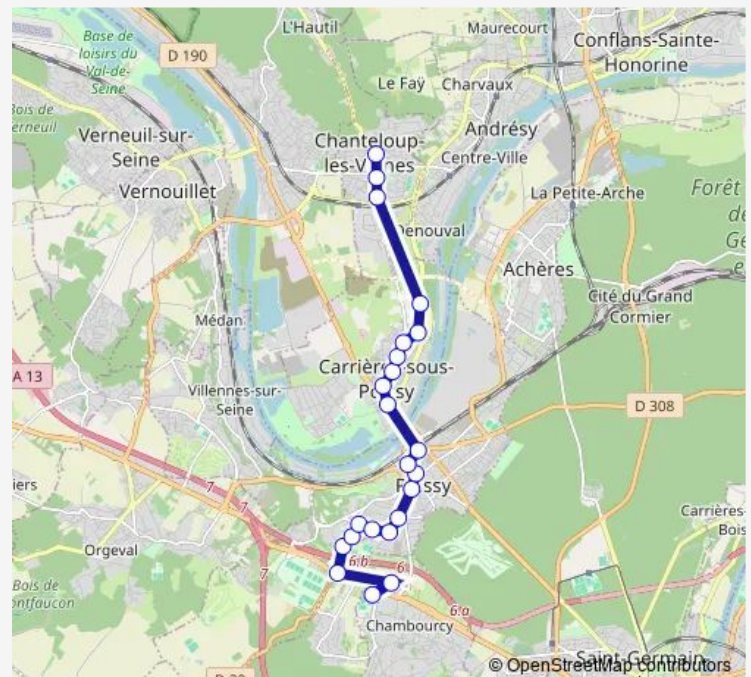

### Direction

Collège André Derain — Les Ouches

23 stops

[Open route schedule](#)

Collège André Derain

Renaissance

La Maladrerie

Hôpital

### Route schedule

Collège André Derain — Les Ouches

Monday	04:39-23:37
Tuesday	04:39-23:37
Wednesday	04:39-23:37
Thursday	04:39-23:37
Friday	04:39-23:37
Saturday	04:39-23:40
Sunday	06:43-23:38

### Route info

Direction: Collège André Derain

Stops: 23

Trip Duration: 0 hour 50 min

La Plaine

Les Ouches

## Direction

Les Ouches — Collège André Derain

22 stops

[Open route schedule](#)

Les Ouches

La Plaine

Sécurité Sociale

Ronceray