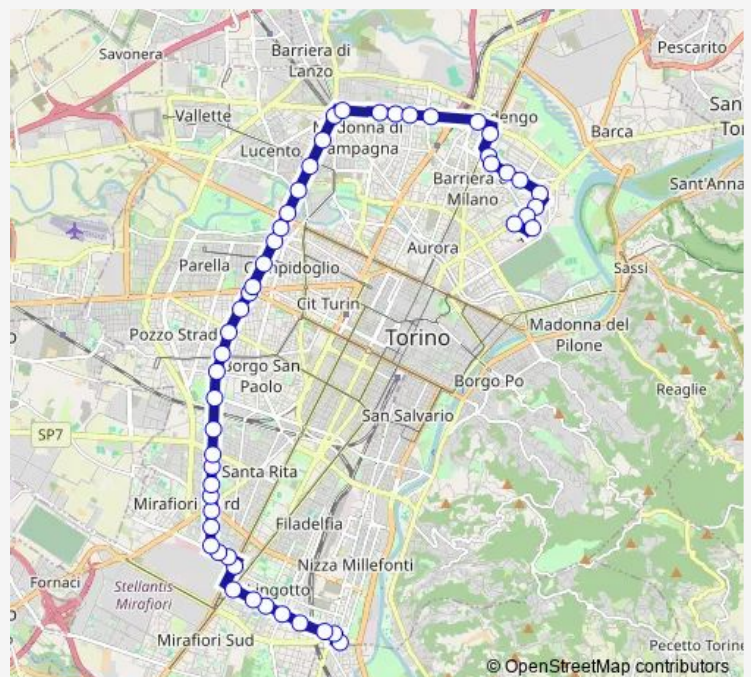

Fermata 160 - Canelli

Fermata 158 - Sette Comuni

Fermata 156 - PIO Vii

Fermata 155 - Benedetto Croce

Fermata 153 - Guala

Fermata 151 - Unione Sovietica

Fermata 147 - Agnelli C.3

Fermata 145 - D'Arborea

Fermata 143 - Tazzoli C.2

Fermata 141 - Tazzoli

Fermata 139 - Dandolo

Fermata 137 - Pitagora Sud

Fermata 135 - Pitagora Nord

Fermata 1414 - Boston

Fermata 133 - Filadelfia

Fermata 131 - Sebastopoli

Fermata 129 - Monfalcone

Fermata 127 - Parco Ruffini

Fermata 125 - Lancia

Route schedule

Fermata 163 - Corradino Cap — Fermata 69 - Ponchielli Cap

Monday	04:10-00:30 ⁺¹
Tuesday	04:10-00:30 ⁺¹
Wednesday	04:10-00:30 ⁺¹
Thursday	04:10-00:30 ⁺¹
Friday	04:10-00:30 ⁺¹
Saturday	04:26-00:30 ⁺¹
Sunday	05:19-00:30 ⁺¹

Route info

Direction: Fermata 163 - Corradino Cap

Stops: 50

Trip Duration: 1 hour 12 min

2 — via Ponchielli - via Corradino

Fermata 123 - Monginevro

Fermata 121 - Peschiera

Fermata 119 - Bardonecchia