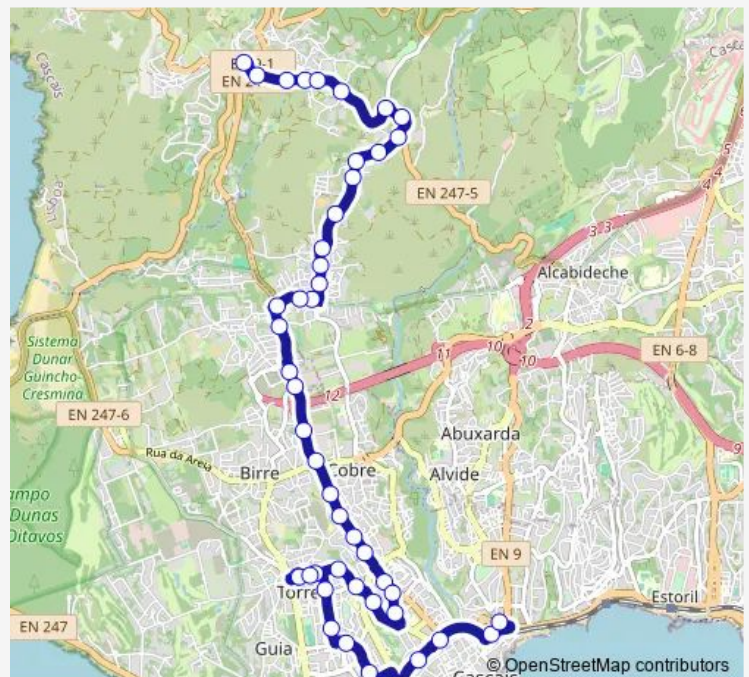

Rotunda - Rua Chesol

### Route schedule

Largo Novo — Cascais - Terminal

Monday	05:30
Tuesday	05:30
Wednesday	05:30
Thursday	05:30
Friday	05:30
Saturday	06:10
Sunday	06:55

### Route info

Direction: Largo Novo

Stops: 35

Trip Duration: 0 hour 19 min

2 — Cascais - Malveira

Mato Romão

S. Gabriel

Rua de Birre

Praceta Fernando Pessoa

Cobre

Barraca do Pau

Rua Eça de Queiroz

Bombeiros

Rua Eng. António Castelo Branco

Rotunda Dr. José Rodrigues Duarte

Escola Sec. Cidadela