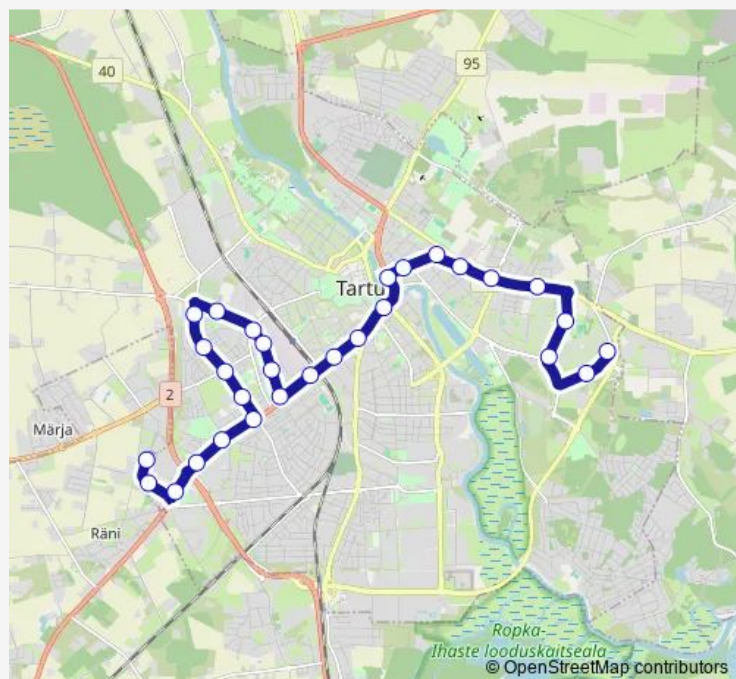

Thursday 05:10-23:26

Friday 05:10-23:26

Saturday 07:15-23:15

Sunday 07:15-23:15

Route info

Direction: Nõlvaku

Stops: 29

Trip Duration: 0 hour 42 min

2 — Lõunakeskus - Kannikese - Nõlvaku

Viljandi maantee

Tehnoloogiainstituut

Soinaste li

Raja

Riia ring

Teaduspark

Optika

Lõunakeskus Iii

Direction

Lõunakeskus — Nõlvaku

26 stops

[Open route schedule](#)

Lõunakeskus

Optika

Teaduspark

Monday 05:17-23:26

Tuesday 05:17-23:26

Wednesday 05:17-23:26

Thursday 05:17-23:26

Friday 05:17-23:26

Saturday 07:17-23:14

Sunday 07:17-23:14

Route info