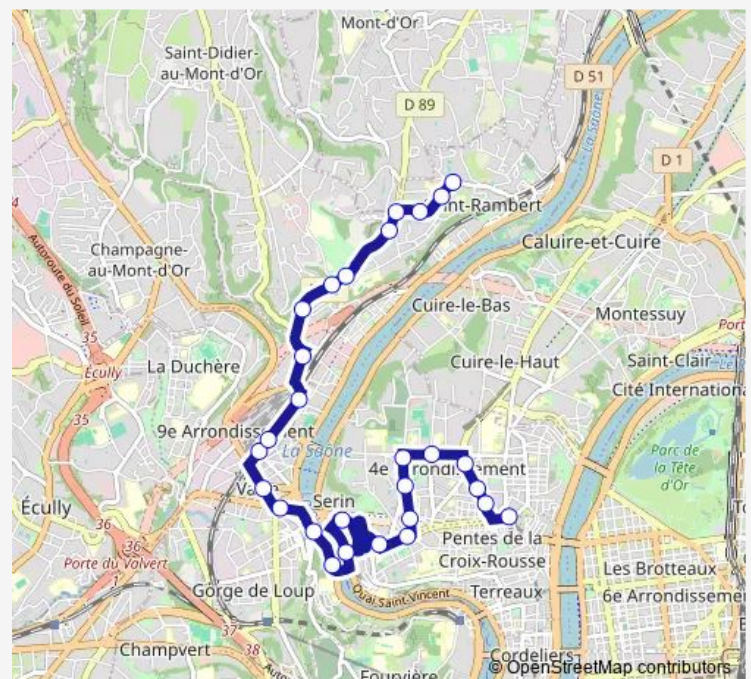

Place de Paris

Tissot

Valmy

Pont Mouton

Pont Koenig R.D.

Quai Gillet

Serin - Saint-Charles

Les Esses

Thursday 05:00-22:35

Friday 05:00-22:35

Saturday 05:00-22:35

Sunday —

Route info

Direction: Plateau de St Rambert

Stops: 27

Trip Duration: 0 hour 39 min

2 — Croix-Rousse -> Plateau de St Rambert

Place Flammarion

Henri Gorjus

Hénon

Les Canuts

Place des Tapis

Croix-Rousse

Direction

Croix-Rousse — Plateau de St Rambert

28 stops

[Open route schedule](#)

Croix-Rousse

Place des Tapis

Les Canuts

Hénon

Henri Gorjus