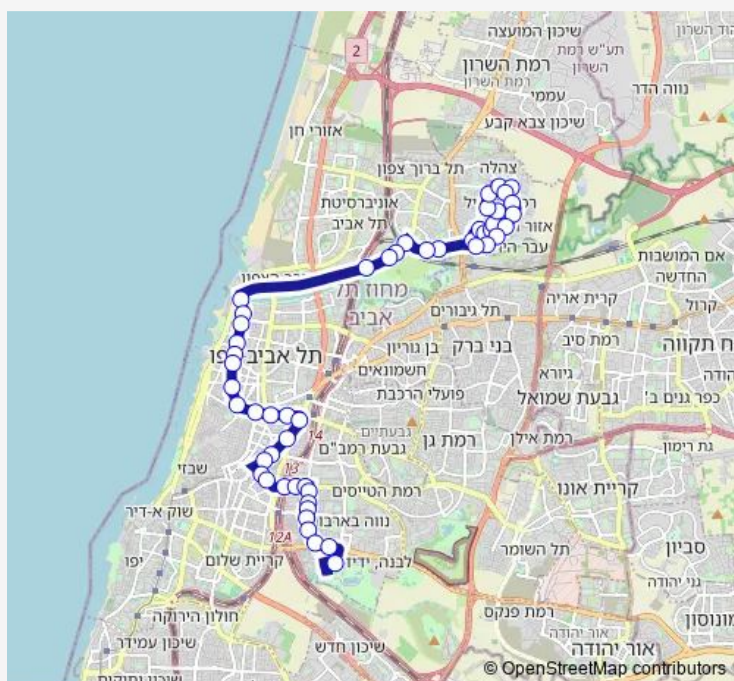

### Route schedule

משמר הירדן/טורקוב — פרופ' ישעיהו ליבוביץ'/הרב יעקב טראב

Monday	—
Tuesday	—
Wednesday	—
Thursday	—
Friday	—
Saturday	18:25-23:20
Sunday	00:00-02:15

### Route info

Direction: משמר הירדן/טורקוב

Stops: 50

Trip Duration: 0 hour 58 min

2 — משמר הירדן/טורקוב-תל אביב יפו->פרופ' ישעיהו ליבוביץ'/הרב יעקב טראב-תל אביב יפו-10

אקספו תל אביב/שד' רוקח

ת. רכבת האוניברסיטה/שד' רוקח

דיזנגוף/בן יהודה

דיזנגוף/שד' נורדאו

דיזנגוף/בזל

דיזנגוף/ארלזורוב

דיזנגוף/יודפת

דיזנגוף/ש'ץ

כיכר דיזנגוף/דיזנגוף

דיזנגוף סנטר/דיזנגוף