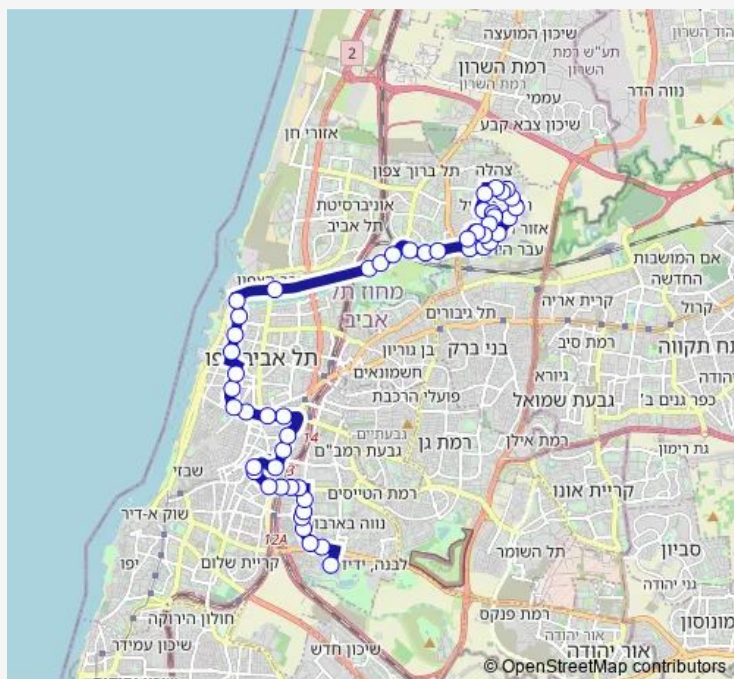

ראול ולנברג/משמר הירדן

איצטדיון הדר יוסף/בכור שטרית

מרכז הספורט/בכור שטרית

שד' רוקח/בכור שטרית

לונה פארק/שד' רוקח

Route schedule

משמר הירדן/טורקוב — פרופ' ישעיהו ליבוביץ'/הרב יעקב טראב

Monday	—
Tuesday	—
Wednesday	—
Thursday	—
Friday	—
Saturday	19:00-23:20
Sunday	00:00-02:15

Route info

Direction: משמר הירדן/טורקוב

Stops: 50

Trip Duration: 0 hour 58 min

2 — משמר הירדן/טורקוב-תל אביב יפו->פרופ' ישעיהו ליבוביץ'/הרב יעקב טראב-תל אביב יפו-10

אקספו תל אביב/שד' רוקח

ת. רכבת האוניברסיטה/שד' רוקח

דיזנגוף/בן יהודה

דיזנגוף/שד' נורדאו

דיזנגוף/בזל

דיזנגוף/ארלזורוב

דיזנגוף/יודפת

דיזנגוף/ש'ץ

כיכר דיזנגוף/דיזנגוף

דיזנגוף סנטר/דיזנגוף