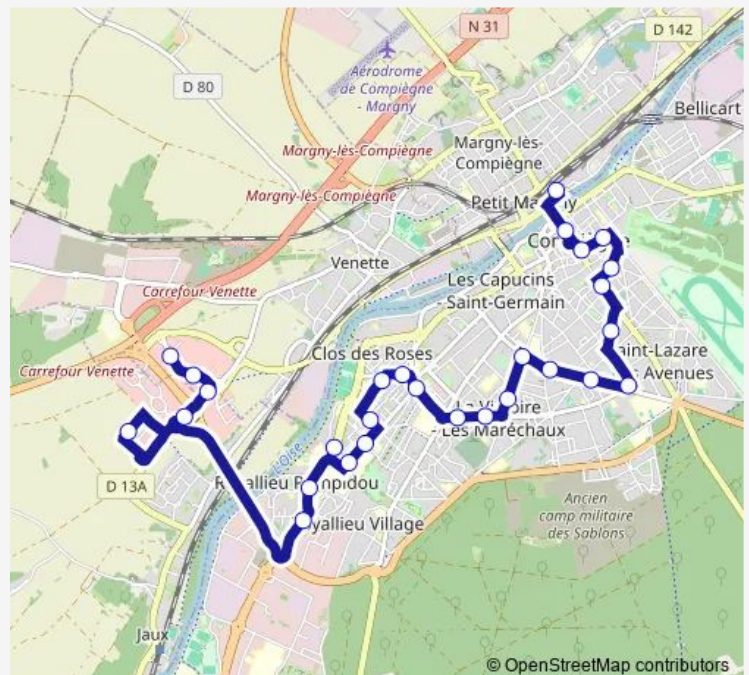

Direction

Monnet — Gare - Quai Urbain

28 stops

[Open route schedule](#)

- Monnet
- Centre commercial Jaux-Venette
- Cailloux
- Camp du Roy
- Multiplexe - Jaux
- Blaise Pascal
- A. Malraux
- Guy Deniérou
- Centre de recherches
- E. Rostand
- Robert Desnos
- Clos des Roses
- Anatole France
- Weygand
- Robida
- De Lattre de Tassigny
- Glacière
- Saint Joseph
- Justice
- Square Bonnault
- La Venerie (L2)

Route schedule

Monnet — Gare - Quai Urbain

Monday	06:01-20:45
Tuesday	06:01-20:45
Wednesday	06:01-20:45
Thursday	06:01-20:45
Friday	06:01-21:45
Saturday	06:01-22:15
Sunday	—

Route info

Direction: Monnet

Stops: 28

Trip Duration: 0 hour 35 min

Veneurs

Jacques Monod

Victor Hugo

Palais

Place St Jacques

Solférino

Gare - Quai Urbain

Direction

Centre — Gare - Quai Urbain

12 stops

[Open route schedule](#)

Centre

La Planchette

Poincaré - C. Commercial

Jeanne d'Arc