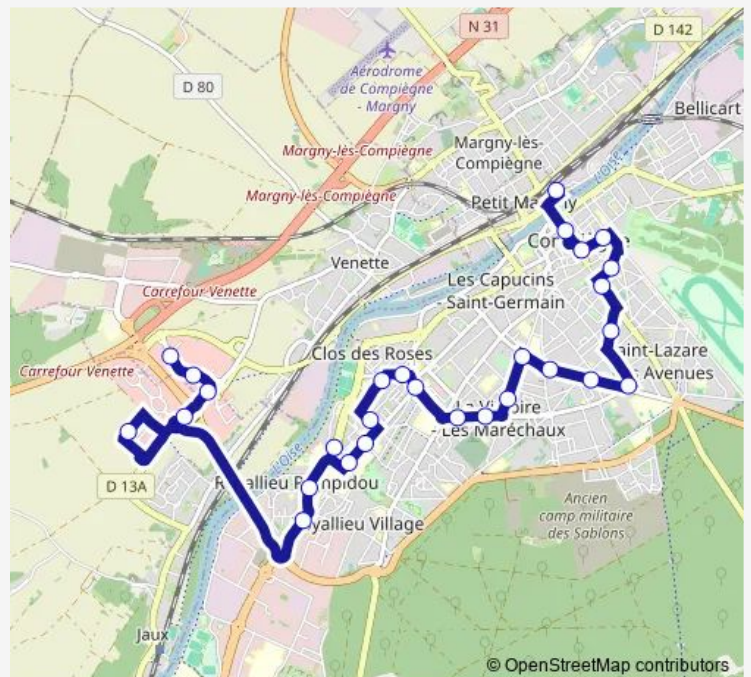

**Direction**

Centre — Gare - Quai Urbain

12 stops

[Open route schedule](#)

- Centre
- La Planchette
- Poincaré - C. Commercial
- Jeanne d'Arc
- Paramé
- Stade Roland Dubois
- République
- Foyer Edith Piaf
- Laboratoire
- Mairie de Margny
- Rue d'Amiens
- Gare - Quai Urbain

Route schedule

Centre — Gare - Quai Urbain

Monday	06:54-20:18
Tuesday	06:54-20:18
Wednesday	06:54-20:18
Thursday	06:54-20:18
Friday	06:54-20:18
Saturday	06:54-20:18
Sunday	—

Route info

Direction: Centre

Stops: 12

Trip Duration: 0 hour 15 min

## Direction

Monnet — Gare - Quai Urbain

28 stops

[Open route schedule](#)

Monnet

Centre commercial Jaux-Venette

Cailloux

Camp du Roy