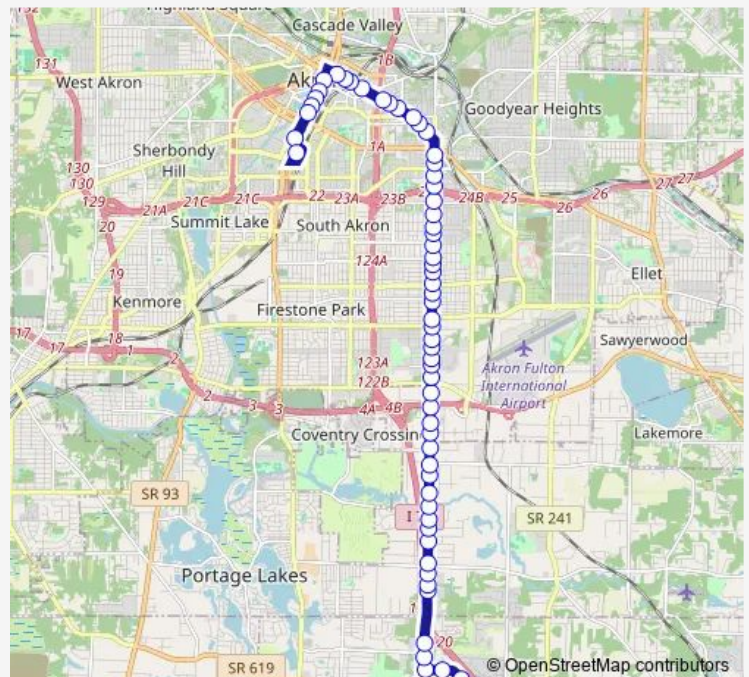

S. Arlington St & Johnston St

S. Arlington St & Clark St

S. Arlington St & 2nd Ave

Route schedule

RKP Transit Center — Interstate Pkwy Turnaround

Monday 05:30-23:30

Tuesday 05:30-23:30

Wednesday 05:30-23:30

Thursday 05:30-23:30

Friday 05:30-23:30

Saturday 06:00-22:00

Sunday 09:30-19:30

Route info

Direction: RKP Transit Center

Stops: 58

Trip Duration: 0 hour 39 min

2 — Arlington

S. Arlington St & Fifth Ave

S. Arlington St & Sixth Ave

S. Arlington St & 7th Ave

S. Arlington St & Bittaker St

S. Arlington St & Maywood Ave

S. Arlington St & Cole Ave

S. Arlington St & Eva Ave

S. Arlington St & Archwood Ave

S. Arlington St & N. Firestone Blvd

S. Arlington St & Minota Ave

S. Arlington St & Wilbeth Rd

S. Arlington St & Barbara Ave

S. Arlington St & Rosemary Blvd

S. Arlington St @ S. Arlington Plaza