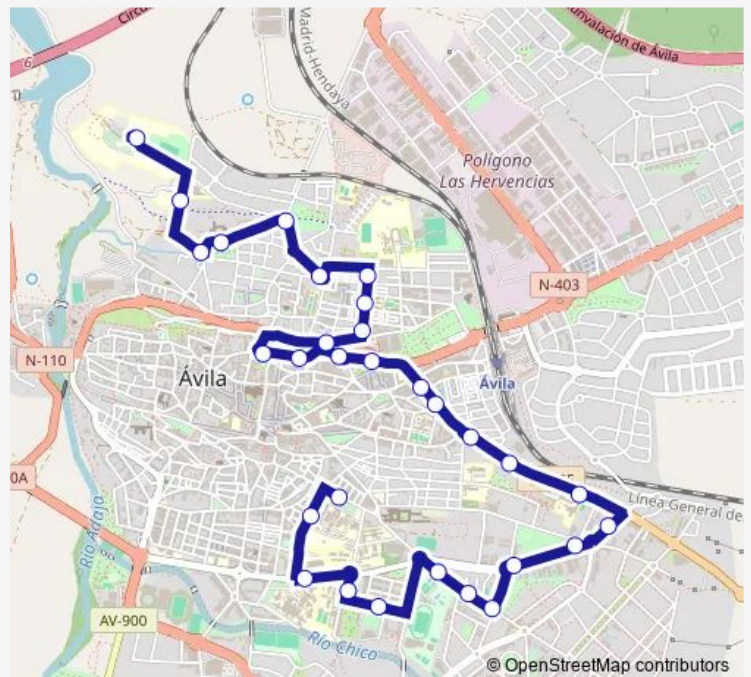

**Direction**

Centro Universitario — Hospital Provincial

30 stops

[Open route schedule](#)

- Centro Universitario
- Arroyo Vacas
- José Mayoral
- Paseo de la Encarnación
- Camino Viejo del Cementerio
- Zamora
- Virgen de Valsordo
- Sagrada Familia
- Virgen de Covadonga
- Avenida de Madrid
- San Vicente
- Colegio Santa Teresa
- Plaza de Salamanca
- Jardín del Recreo
- Colegio La Aneja
- Icm
- Hornos Caleros
- La Calera
- Universidad Politécnica
- Parque Escorial
- Jardín de la Universidad

Route schedule

Centro Universitario — Hospital Provincial

Monday	07:10-21:28
Tuesday	07:10-21:28
Wednesday	07:10-21:28
Thursday	07:10-21:28
Friday	07:10-21:28
Saturday	—
Sunday	—

Route info

Direction: Centro Universitario

Stops: 30

Trip Duration: 0 hour 25 min

2 — Centro Universitario - Hospital Provincial

Glorieta Vereda de las Mozas

Vereda de las Mozas

Avenida de la Juventud

Ciudad Deportiva

Teniente Muñoz Castellanos

## Route info

Direction: Hospital Provincial

Stops: 19

Trip Duration: 0 hour 16 min

2 Bus time schedules and route maps are available in an offline PDF at busmaps.com. Use the busmaps.com website to see live bus times, train schedule or subway schedule, and step-by-step directions for all public transit in Avila