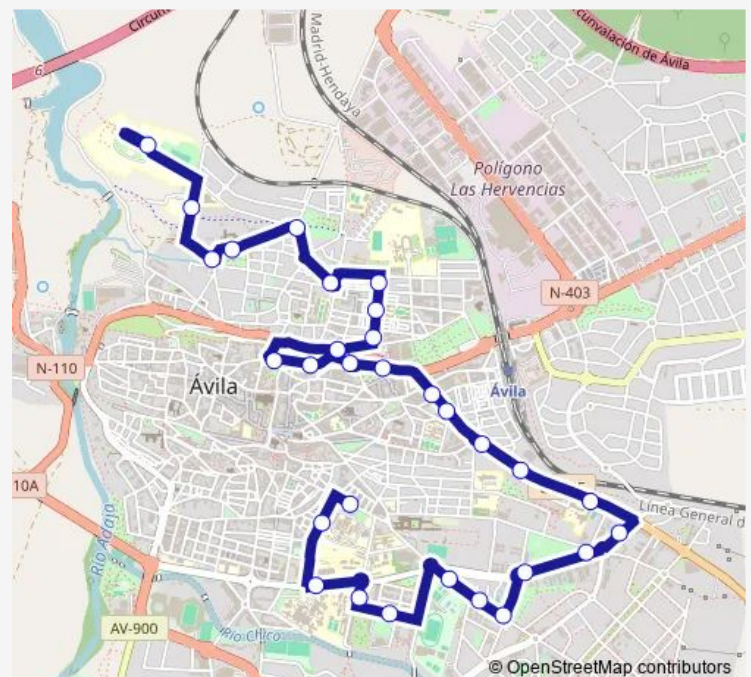

Universidad Politécnica

Parque Escorial

Jardín de la Universidad

Route schedule

Centro Universitario — Hospital Provincial

Monday 07:15-21:07

Tuesday 07:15-21:07

Wednesday 07:15-21:07

Thursday 07:15-21:07

Friday 07:15-21:07

Saturday —

Sunday —

Route info

Direction: Centro Universitario

Stops: 30

Trip Duration: 0 hour 25 min

2 — Centro Universitario - Hospital Provincial

Glorieta Vereda de las Mozas

Vereda de las Mozas

Avenida de la Juventud

Ciudad Deportiva

Teniente Muñoz Castellanos

El Dintel

Centro Residencial Infantas

Perpetuo Socorro

Hospital Provincial

Direction

Hospital Provincial — Centro Universitario

19 stops

[Open route schedule](#)

Hospital Provincial

Plaza de Granada