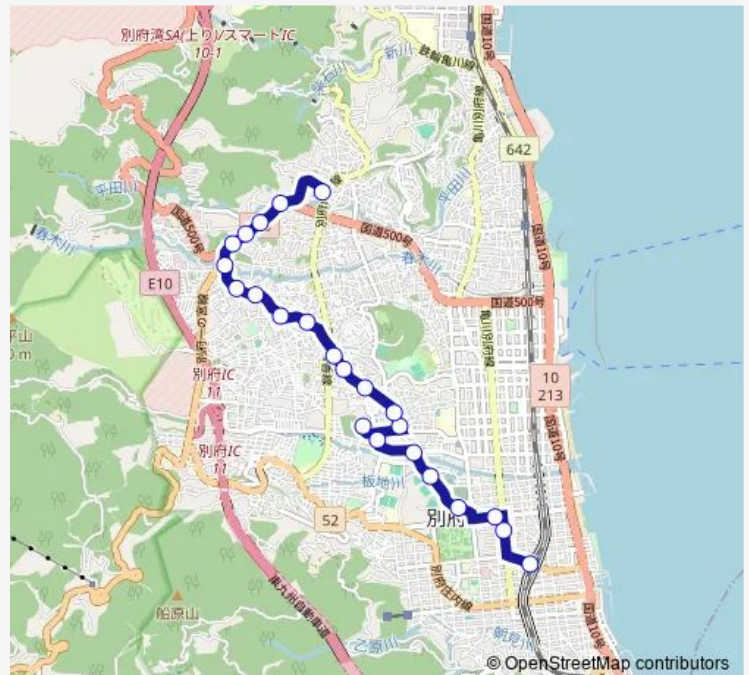

野口原

上野口

富士見9丁目

Route schedule

鉄輪 — 別府駅西口

Monday 06:28-19:00

Tuesday 06:28-19:00

Wednesday 06:28-19:00

Thursday 06:28-19:00

Friday 06:28-19:00

Saturday 09:00-17:00

Sunday 07:20-19:02

Route info

Direction: 鉄輪

Stops: 23

Trip Duration: 0 hour 29 min

■ 2 — 竹の内経由鉄輪線 (九大別府病院経由)

西野口

別府駅西口

Direction

別府駅西口 — 鉄輪

23 stops

[Open route schedule](#)

別府駅西口

Monday 08:35-21:20

Tuesday 08:35-21:20

Wednesday 08:35-21:20

Thursday 08:35-21:20

Friday 08:35-21:20

Saturday 09:35-17:35

Sunday 07:55-21:05

Route info