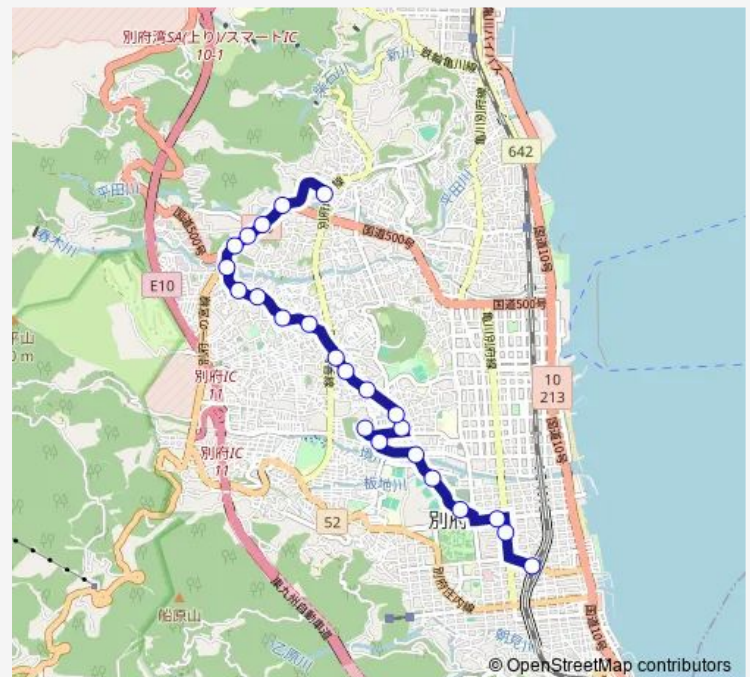

野口原

上野口

富士見9丁目

Route schedule

鉄輪 — 別府駅西口

Monday 06:28-19:00

Tuesday 06:28-19:00

Wednesday 06:28-19:00

Thursday 06:28-19:00

Friday 06:28-19:00

Saturday 09:00-17:00

Sunday 07:20-19:02

Route info

Direction: 鉄輪

Stops: 23

Trip Duration: 0 hour 27 min

■ 2 — 竹の内經由鉄輪線 (九大別府病院経由)

西野口

別府駅西口

Direction

別府駅西口 — 鉄輪

23 stops

[Open route schedule](#)

別府駅西口

Monday 08:35-21:20

Tuesday 08:35-21:20

Wednesday 08:35-21:20

Thursday 08:35-21:20

Friday 08:35-21:20

Saturday 09:35-17:35

Sunday 07:55-21:05

Route info