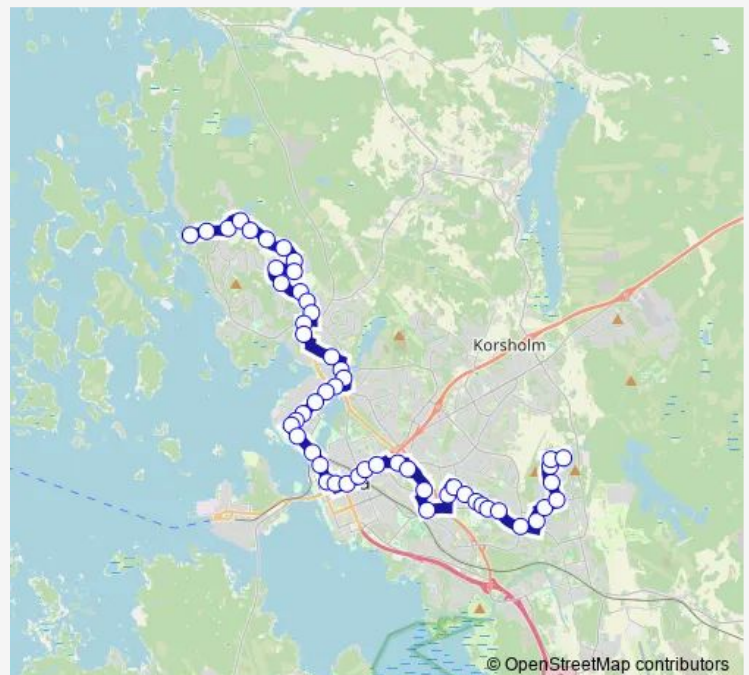

Bus 2 Västervik ranta - Keskusta - Ristinummi

[Go to website](#)

Direction

Vanhan Vaasan katu / Emännänkatu A — Västervikintie 451 / Ranta

56 stops

[Open route schedule](#)

Vanhan Vaasan katu / Emännänkatu A

Kuninkaantie 57

Kuninkaantie 37

Kuninkaantie 15

Keskuskatu 17

Huutoniementie / Strömberg Park 2

Silmukkatie 19

Pääterveyskeskus B

Sepänkyläntie / Laturintie

Sepänkyläntie / Himalajankatu

Sepänkyläntie / Olympiakatu

Vaasanpuistikko / matkakeskus P

Vaasanpuistikko 17

Route schedule

Vanhan Vaasan katu / Emännänkatu A — Västervikintie 451 / Ranta

Monday	06:15-21:15
Tuesday	06:15-21:15
Wednesday	06:15-21:15
Thursday	06:15-21:15
Friday	06:15-21:15
Saturday	09:15-20:15
Sunday	19:15

Route info

Direction: Vanhan Vaasan katu / Emännänkatu A

Stops: 56

Trip Duration: 0 hour 49 min

2 — Västervik ranta - Keskusta - Ristinummi

Tori 1

Raastuvankatu / Rewell Center 2

Hovioikeudenpuistikko 9