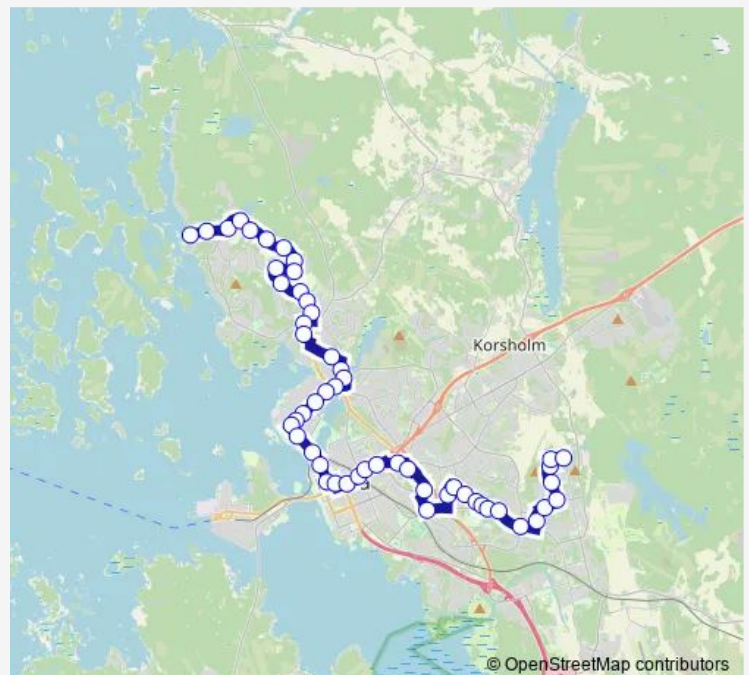

Tuesday 06:15-21:15

Wednesday 06:15-21:15

Thursday 06:15-21:15

Friday 06:15-21:15

Saturday 08:15-21:15

Sunday 11:15-21:15

Route info

Direction: Vanhan Vaasan katu / Emännänkatu A

Stops: 56

Trip Duration: 0 hour 49 min

2 — Västervik ranta - Keskusta - Ristinummi

Tori 1

Raastuvankatu / Rewell Center 2

Hovioikeudenpuistikko 9

Kirkkopuistikko 11-15

Wolffintie / Onkilahti

Friday 06:15-22:15

Saturday 08:15-22:15

Sunday 11:15-22:15

Route info

Direction: Västervikintie 451 / Ranta

Stops: 53

Trip Duration: 0 hour 48 min

Palosaarentie 15