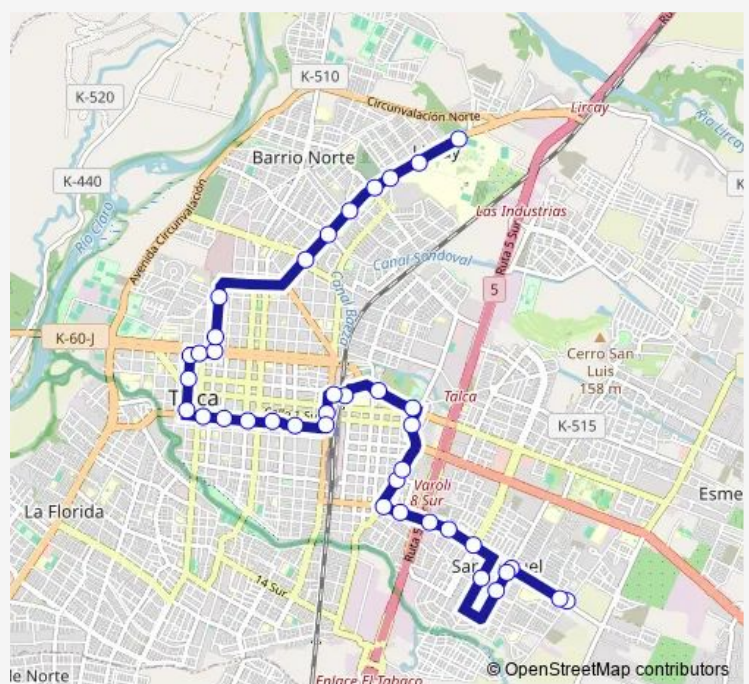

### Route schedule

Terminal San Miguel / Ocho Sur — Ruta 118 / Estadio Universidad de Talca

Monday	07:00-21:56
Tuesday	07:00-21:56
Wednesday	07:00-21:56
Thursday	07:00-21:56
Friday	07:00-21:56
Saturday	07:00-21:56
Sunday	07:00-21:56

### Route info

Direction: Terminal San Miguel / Ocho Sur

Stops: 39

Trip Duration: 0 hour 30 min

Dos Sur / Siete Oriente

Dos Sur / 5 Oriente

Dos Sur / Tres Oriente

Dos Sur / Dos Ote

Lircay / Trece Norte

Lircay / Bencinera Hn

Av Lircay - 19 Norte

Avenida Lircay / Teletón

Av. Lircay / Universidad de Talca

Ruta 118 / Estadio Universidad de Talca

## Route info

Direction: Ruta 118 / Estadio Universidad de Talca

Stops: 39

Trip Duration: 0 hour 30 min

Calle 1 Norte / Catorce Ote

Calle 1 Norte / 18 ote

I - Dieciocho Ote / Tres Sur

Ocho Sur / Las Rosas