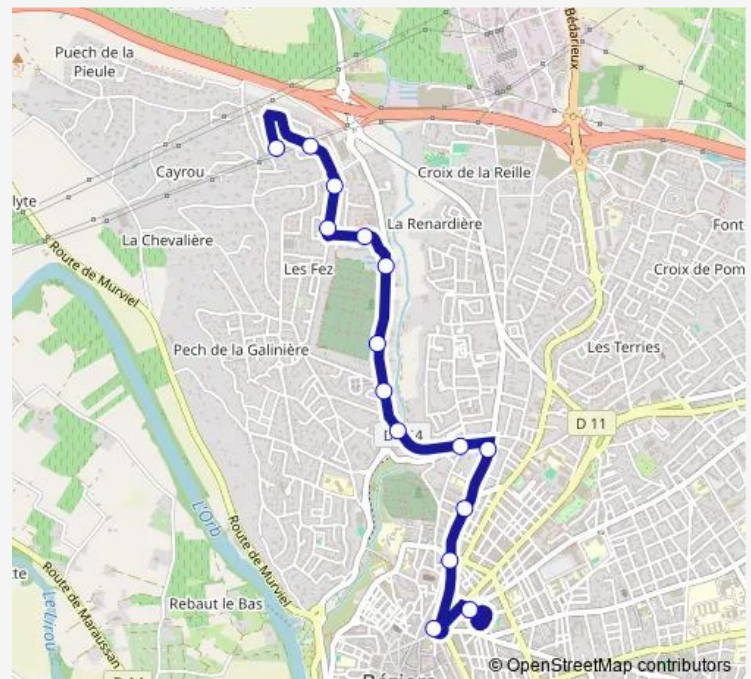

Font Neuve

Ceux d'Argeliers

Place du 11 novembre

Place de la Victoire

De Gaulle

Route schedule

Bonaval Haut — De Gaulle

Monday 07:03-19:30

Tuesday 07:03-19:30

Wednesday 07:03-19:30

Thursday 07:03-19:30

Friday 07:03-19:30

Saturday 07:18-20:38

Sunday 09:45-19:56

Route info

Direction: Bonaval Haut

Stops: 15

Trip Duration: 0 hour 16 min

2 — De Gaulle - Bonaval Haut

BusMaps

Direction

De Gaulle — Bonaval Haut

15 stops

[Open route schedule](#)