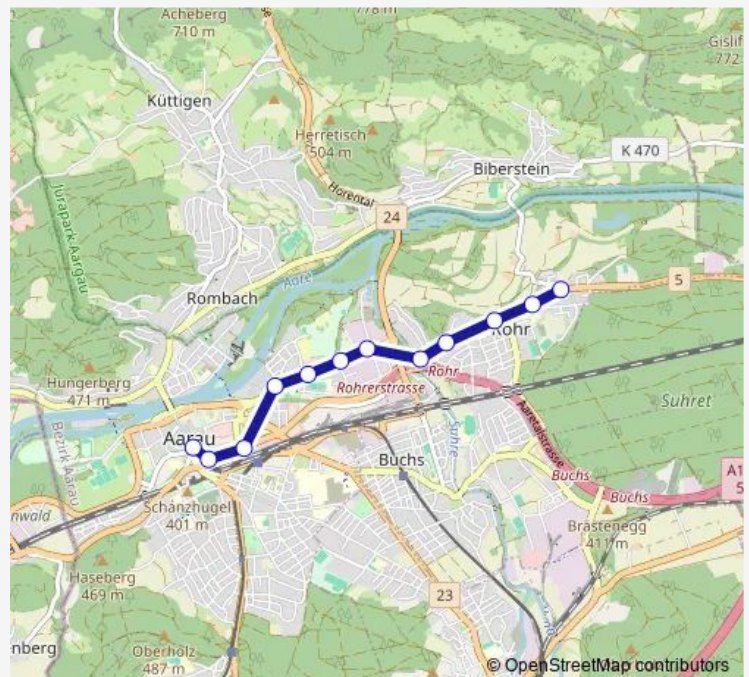

Direction

Aarau Rohr, Unterdorf — Aarau, Holzmarkt

12 stops

[Open route schedule](#)

Aarau Rohr, Unterdorf

Aarau Rohr, Gemeindehaus

Aarau Rohr, Rigistrasse

Aarau Rohr, Quellhölzli

Route schedule

Aarau Rohr, Unterdorf — Aarau, Holzmarkt

Monday 08:14-08:29

Tuesday 08:14-08:29

Wednesday 08:14-08:29

Thursday 08:14-08:29

Friday 08:14-08:29

Saturday —

Sunday —

Route info

Direction: Aarau Rohr, Unterdorf

Stops: 12

Trip Duration: 0 hour 14 min

Direction

Aarau, Bahnhof — Aarau Rohr, Unterdorf

10 stops

[Open route schedule](#)

Aarau, Bahnhof

Aarau, Berufsschule

Aarau, Tellizentrum

Aarau, Delfterstrasse

Aarau, Neumattstrasse

Aarau Rohr, Salamatt

Aarau Rohr, Quellhölzli