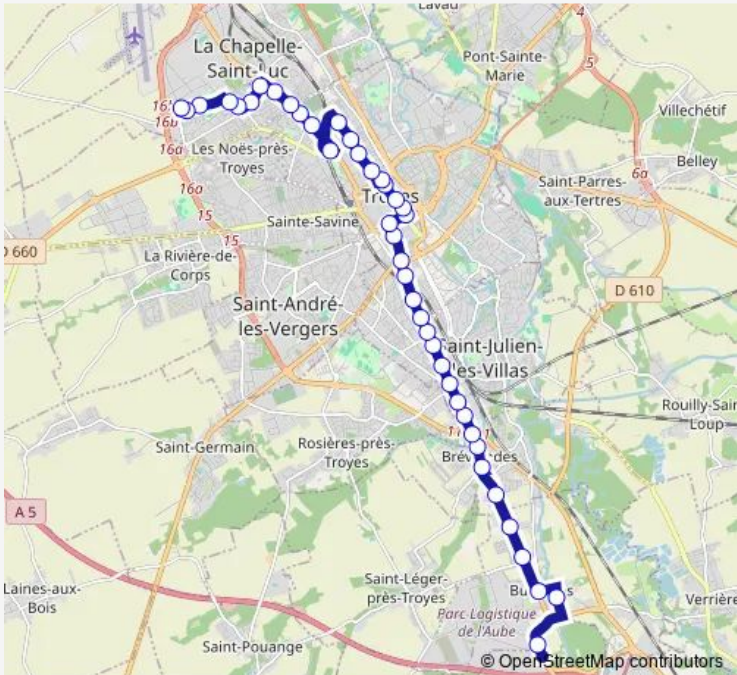

Bus 2 Buchere ST Leger-Chapelle ST Luc

[Go to website](#)

Direction
 Pres DE Lyon — Bucheres Parc Logistique
 40 stops
[Open route schedule](#)

- Pres DE Lyon
- Hameau ST Luc
- Aqualuc
- Teilhard DE Chardin
- Camus
- Mozart
- Juin
- Salengro
- Sarrail
- Trouvassot
- Haute Charme
- ST Martin
- Alagiraude
- Rogelin
- Paix
- Conservatoire
- J. Moulin Argence
- Foch
- Poincare
- Beurnonville
- Terrasses

Route schedule
 Pres DE Lyon — Bucheres Parc Logistique

Monday	06:17-19:12
Tuesday	06:17-19:12
Wednesday	06:17-19:12
Thursday	06:17-19:12
Friday	06:17-19:12
Saturday	06:17-19:14
Sunday	06:17-19:12

Route info
 Direction: Pres DE Lyon
 Stops: 40
 Trip Duration: 0 hour 43 min