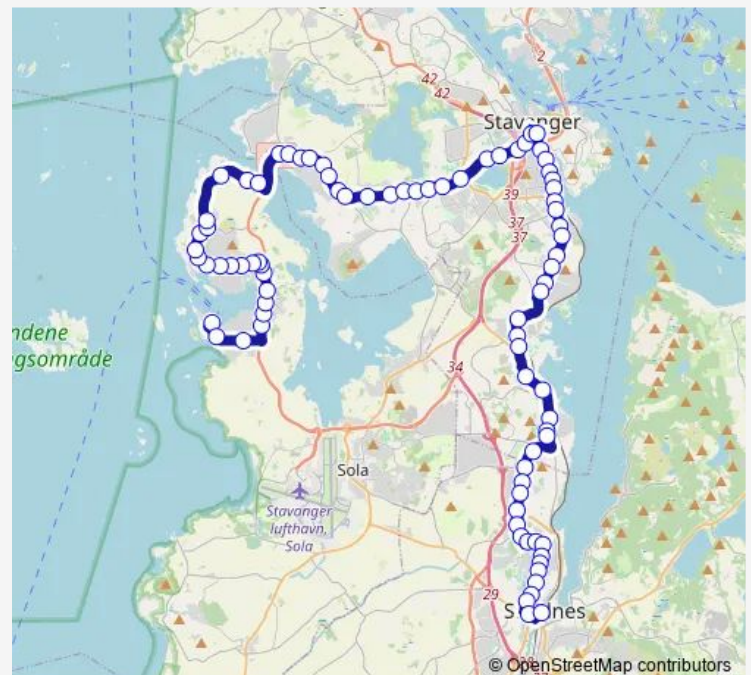

Tanangerhallen

Myrvegen

Skibmannsvegen

Tananger havn

Losvegen

Storevarden skole

Tareringen

Sjøleik

Myklebustvegen

Skiftesvik

Route schedule

Risavika utenriksterminal — Sandnes bussterminal Ruten

Monday 03:49-02:49⁺¹Tuesday 03:49-02:49⁺¹Wednesday 03:49-02:49⁺¹Thursday 03:49-02:49⁺¹Friday 03:49-02:49⁺¹Saturday 03:49-02:49⁺¹Sunday 03:49-02:49⁺¹

Route info

Direction: Risavika utenriksterminal

Stops: 83

Trip Duration: 1 hour 23 min

Jåsund

Prestaskjersveien

Sundekrossen

Skredbakka