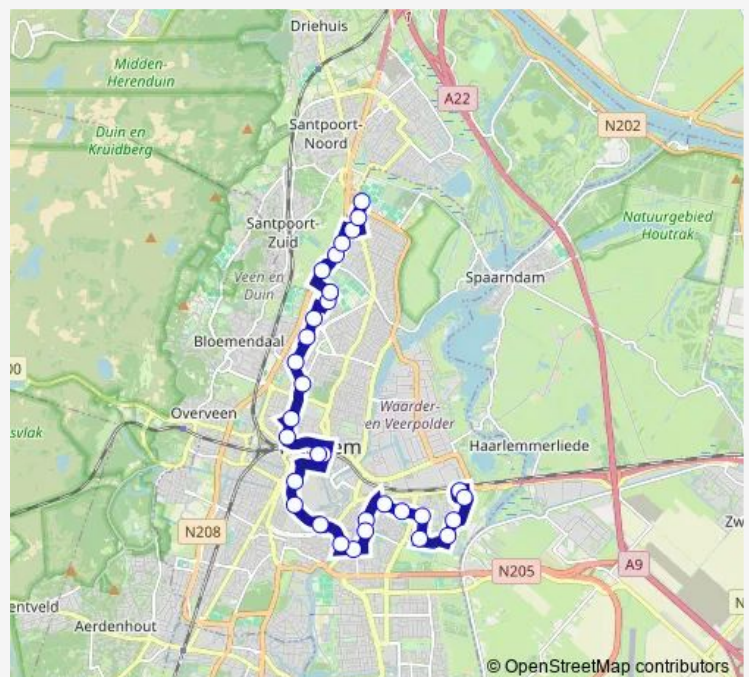

Haarlem, Slachthuisstraat

Route schedule

Haarlem, Delftplein/Spaarne Gasth. — Haarlem, Station Spaarnwoude

Monday 06:03-23:19

Tuesday 06:03-23:16

Wednesday 06:03-23:16

Thursday 06:03-23:19

Friday 06:03-23:16

Saturday 08:08-23:45

Sunday 08:34-23:19

Route info

Direction: Haarlem, Delftplein/Spaarne Gasth.

Stops: 31

Trip Duration: 0 hour 36 min

Haarlem, Zomervaart

Haarlem, Nagtzaamplein

Haarlem, Teding van Berkhoutstraat

Haarlem, Van Zeggelenplein

Haarlem, Prinses Beatrixplein

Haarlem, Vincent van Goghlaan

Haarlem, Sowetostraat

Haarlem, Jan Palachstraat

Haarlem, Suzette Noiretstraat

Haarlem, Station Spaarnwoude

## Direction

Haarlem, Station Spaarnwoude — Haarlem, Delftplein/Spaarne Gasth.

31 stops

[Open route schedule](#)

Haarlem, Station Spaarnwoude

Haarlem, Suzette Noiretstraat

Haarlem, Jan Palachstraat

Haarlem, Sowetostraat