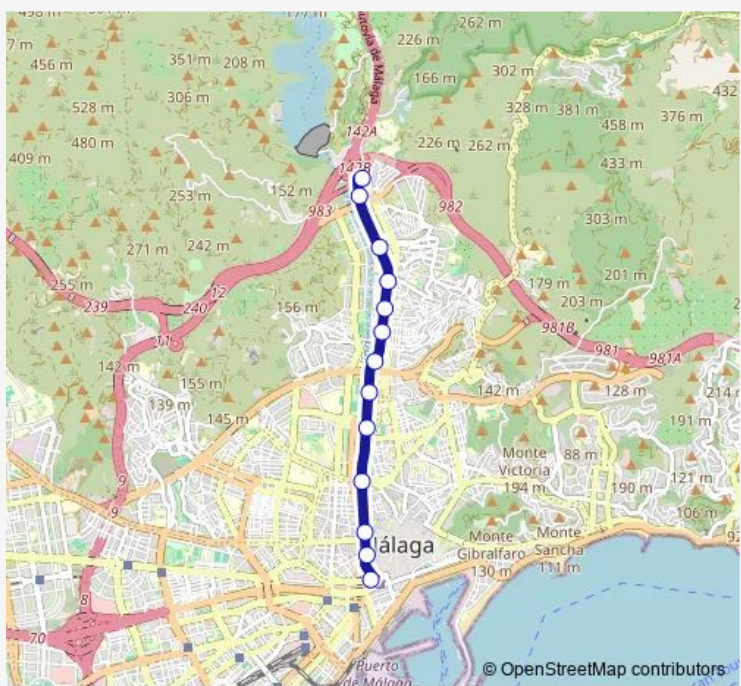

Bus 2 Alameda Principal - Ciudad Jardín

[Go to website](#)

Direction
 San José — Atarazanas
 14 stops
[Open route schedule](#)

- San José
- Camino de Casabermeja
- Cmno. Casabermeja - Polideportivo
- Avda. Jacinto Benavente
- Avda. Ramón y Cajal - Mercado
- Avda. Ramón y Cajal - Bda. Sgda. Familia
- Avda. Ramón y Cajal - Bda. Del Carmen
- Avda. Ramón y Cajal - Cristo Rey
- Avda. Jorge Silvela
- Paseo de Martiricos
- Avda. Fátima
- Avda. de Fátima - Trinidad
- Santo Domingo - Perchel
- Atarazanas

Route schedule
 San José — Atarazanas

Monday	06:00-23:50
Tuesday	06:00-23:50
Wednesday	06:00-23:50
Thursday	06:00-23:50
Friday	06:00-23:50
Saturday	06:00-23:50
Sunday	06:45-23:50

Route info
 Direction: San José
 Stops: 14
 Trip Duration: 0 hour 24 min

Direction

Atarazanas — San José

13 stops

[Open route schedule](#)

Atarazanas

Pasillo de Santa Isabel

Puente de la Aurora

Huerto de los Claveles

Route info

Direction: Atarazanas

Stops: 13

Trip Duration: 0 hour 13 min

2 Bus time schedules and route maps are available in an offline PDF at busmaps.com. Use the busmaps.com website to see live bus times, train schedule or subway schedule, and step-by-step directions for all public transit in Malaga