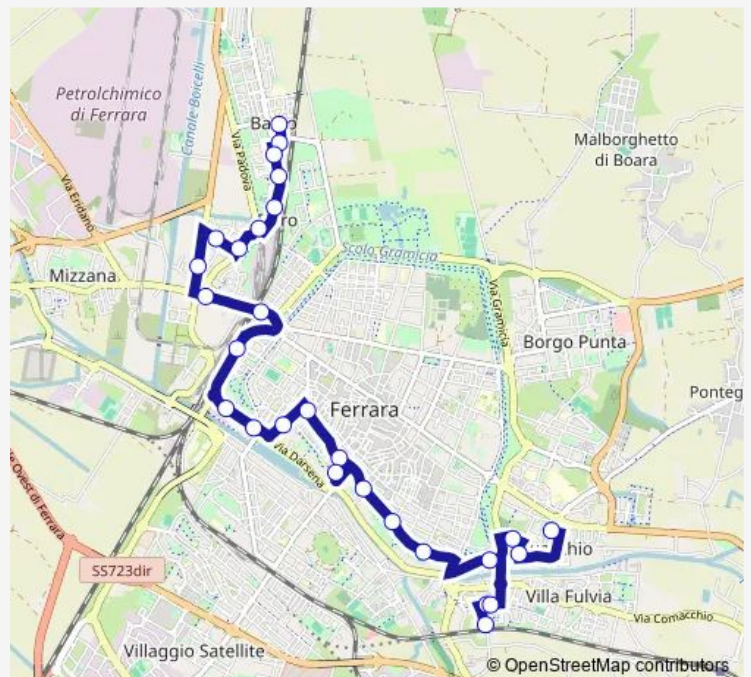

Thursday 13:23-16:23

Friday 13:23-16:23

Saturday 13:23-16:23

Sunday —

Route info

Direction: Medie C. Tura

Stops: 27

Trip Duration: 0 hour 33 min

2 — Linea 2 Stazione FS-V.Olanda

Baluardi Quartieri

Baluardi Porta D'Amore

Colombarola

Polonia Caldirolo

Paracelso

Viale Olanda

**Direction**