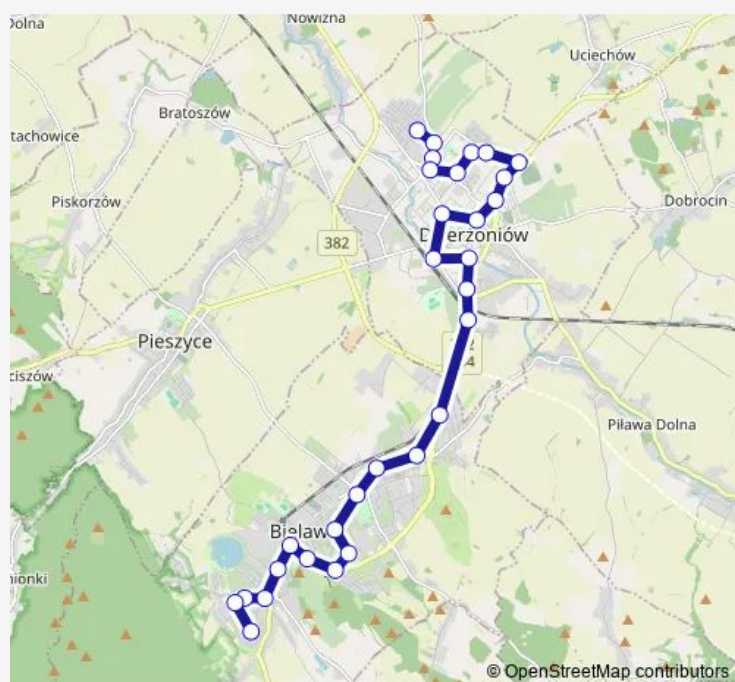

## Bus 2 Linia 2

[Go to website](#)**Direction**

Dzierżoniów Zajezdnia Kłosok — Dzierżoniów Piłsudskiego

2 stops

[Open route schedule](#)

Dzierżoniów Zajezdnia Kłosok

Dzierżoniów Piłsudskiego

**Route schedule**

Dzierżoniów Zajezdnia Kłosok — Dzierżoniów Piłsudskiego

Monday	04:59
Tuesday	04:59
Wednesday	04:59
Thursday	04:59
Friday	04:59
Saturday	05:59
Sunday	06:29

**Route info**

Direction: Dzierżoniów Zajezdnia Kłosok

Stops: 2

Trip Duration: 0 hour 4 min

2 — Linia 2

### Direction

Dzierżoniów Os. Zielone 1 — Dzierżoniów Zajezdnia Kłosok

2 stops

[Open route schedule](#)

Dzierżoniów Os. Zielone 1

Dzierżoniów Zajezdnia Kłosok