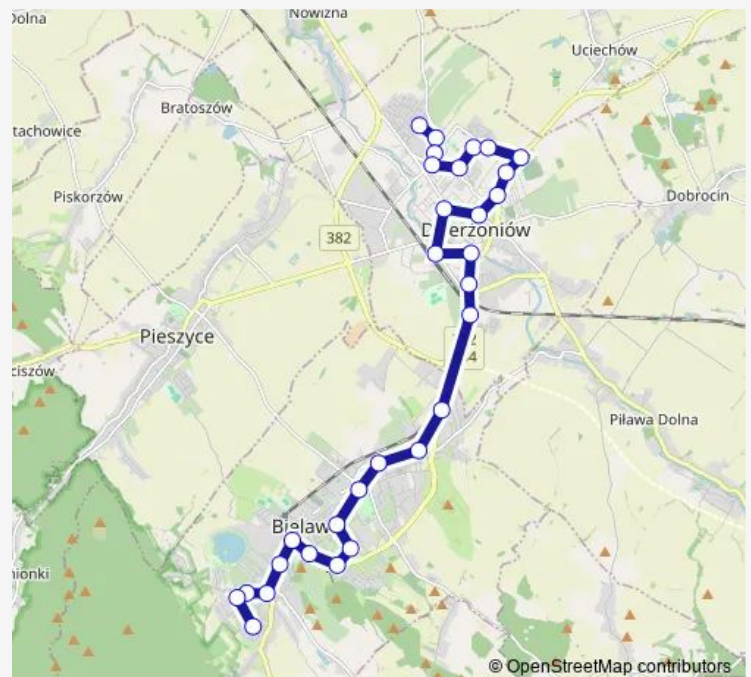

Direction

Dzierżoniów Zajezdnia Kłosok — Dzierżoniów Piłsudskiego

2 stops

[Open route schedule](#)

Dzierżoniów Zajezdnia Kłosok

Dzierżoniów Piłsudskiego

Route schedule

Dzierżoniów Zajezdnia Kłosok — Dzierżoniów Piłsudskiego

Monday	04:59
Tuesday	04:59
Wednesday	04:59
Thursday	04:59
Friday	04:59
Saturday	05:59
Sunday	06:29

Route info

Direction: Dzierżoniów Zajezdnia Kłosok

Stops: 2

Trip Duration: 0 hour 4 min

Direction

Dzierżoniów Os. Zielone 1 — Dzierżoniów Zajezdnia Kłosok

2 stops

[Open route schedule](#)

Dzierżoniów Os. Zielone 1

Dzierżoniów Zajezdnia Kłosok

Route schedule

Dzierżoniów Os. Zielone 1 — Dzierżoniów Zajezdnia Kłosok

Monday	10:03
Tuesday	10:03
Wednesday	10:03
Thursday	10:03
Friday	10:03
Saturday	—
Sunday	17:42

Route info

Direction: Dzierżoniów Os. Zielone 1

Stops: 2

Trip Duration: 0 hour 8 min

Direction

Dzierżoniów Os. Zielone 1 — Dzierżoniów ul.Strefowa

18 stops

[Open route schedule](#)