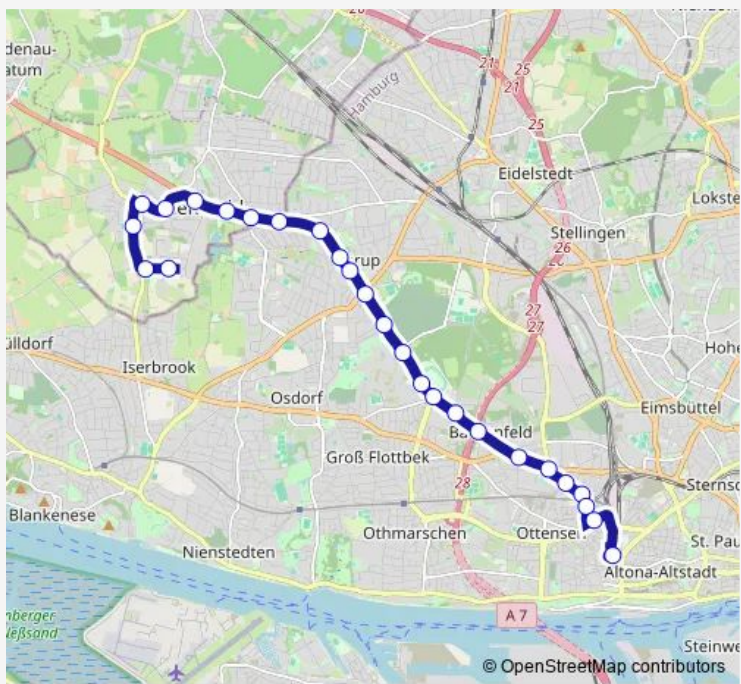

Bus 2 Schenefeld > Lurup > Trabrennbahn Bahrenfeld > Bf. Altona

[Go to website](#)

Direction
 Bf. Altona — Schenefeld, Aneken
 26 stops
[Open route schedule](#)

- Bf. Altona
- Große Rainstraße
- Friedensallee
- Gaußstraße
- Schützenstraße (Süd)
- Celsiusweg
- Bornkampsweg
- Von-Sauer-Straße
- Silcherstraße
- August-Kirch-Straße
- Trabrennbahn Bahrenfeld
- Luruper Chaussee (Desy)
- Stadionstraße
- Tannenberg
- Rugenbarg (Nord)
- Eckhoffplatz (Lurup Center)
- Flurstraße (Nord)
- Luckmoor
- Engelbrechtweg
- Schenefeld, Schenefelder Platz
- Schenefeld, Parkstieg

Route schedule
 Bf. Altona — Schenefeld, Aneken

Monday	06:05-00:58 ⁺¹
Tuesday	06:05-00:58 ⁺¹
Wednesday	06:05-00:58 ⁺¹
Thursday	06:05-00:58 ⁺¹
Friday	06:05-02:59 ⁺¹
Saturday	03:19-02:59 ⁺¹
Sunday	03:19-00:58 ⁺¹

Route info
 Direction: Bf. Altona
 Stops: 26
 Trip Duration: 0 hour 34 min

■ 2 — Schenefeld > Lurup > Trabrennbahn Bahrenfeld > Bf. Altona **BusMaps**

Schenefeld, Stadtzentrum

Schenefeld, Borgfelde

Schenefeld, Dorfplatz

Schenefeld, Op de Gehren

Schenefeld, Aneken

Direction

Schenefeld, Busbetriebshof — Bf. Altona

26 stops

[Open route schedule](#)

Schenefeld, Busbetriebshof

Schenefeld, Aneken