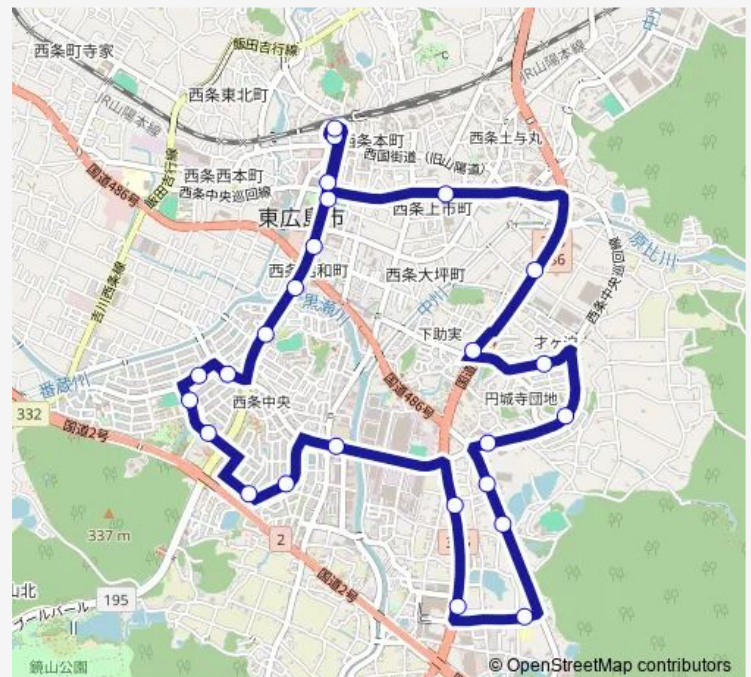

Bus 2 のんバス 青ルート (内回り)

[Go to website](#)

Direction

西条駅 — 西条駅

25 stops

[Open route schedule](#)

西条駅
中央公園前
西条昭和町
石ヶ瀬橋
西条小学校前
江熊西
西条中央七丁目
三ツ城古墳前
東広島市立中央図書館
西条中央六丁目
西条中央五丁目
西条中央三丁目
上戸
フジグラン前
みそのうにじいろ保育園前
松賀中学校入口
賀茂ボール前
城信
円城寺南
円城寺北
浄福寺橋

Route schedule

西条駅 — 西条駅

Monday	08:15-19:45
Tuesday	08:15-19:45
Wednesday	08:15-19:45
Thursday	08:15-19:45
Friday	08:15-19:45
Saturday	08:15-19:45
Sunday	08:15-19:45

Route info

Direction: 西条駅

Stops: 25

Trip Duration: 0 hour 40 min

■ 2 のんバス 青ルート (内回り)

のぞみ整形外科前

ゆめタウン東広島前

中央公園前

西条駅

2 Bus time schedules and route maps are available in an offline PDF at busmaps.com. Use the busmaps.com website to see live bus times, train schedule or subway schedule, and step-by-step directions for all public transit in Higashihiroshima

The schedule is provided in the local timezone. Times with "(+1)" indicate departures on the next day.

PDF file created on 2025-01-16

2024 BusMaps.com - All Rights Reserved