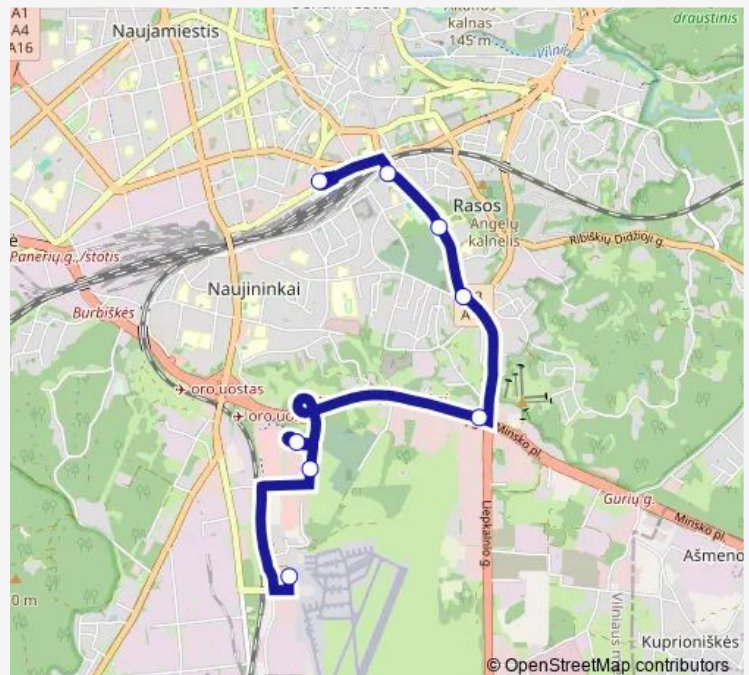

Šiaurės miestelis

Minties st.

Tuskulėnų rimties parkas

Vasaros st.

Krivių st.

Filaretų st.

Polocko st.

Gervėčių st.

Stotis

Route schedule

Autobusų parkas — Stotis

Monday	05:10
Tuesday	05:10
Wednesday	05:10
Thursday	05:10
Friday	05:10
Saturday	05:18
Sunday	05:46

Route info

Direction: Autobusų parkas

Stops: 13

Trip Duration: 0 hour 20 min

Wednesday 05:33-22:41

Thursday 05:33-22:41

Friday 05:33-22:41

Saturday 05:39-22:39

Sunday 06:09-22:41

Route info

Direction: Stotis

Stops: 8

Friday 19:42-23:20

Saturday 23:16

Sunday 23:18

Route info

Direction: Stotis

Stops: 13

Trip Duration: 0 hour 19 min

Direction