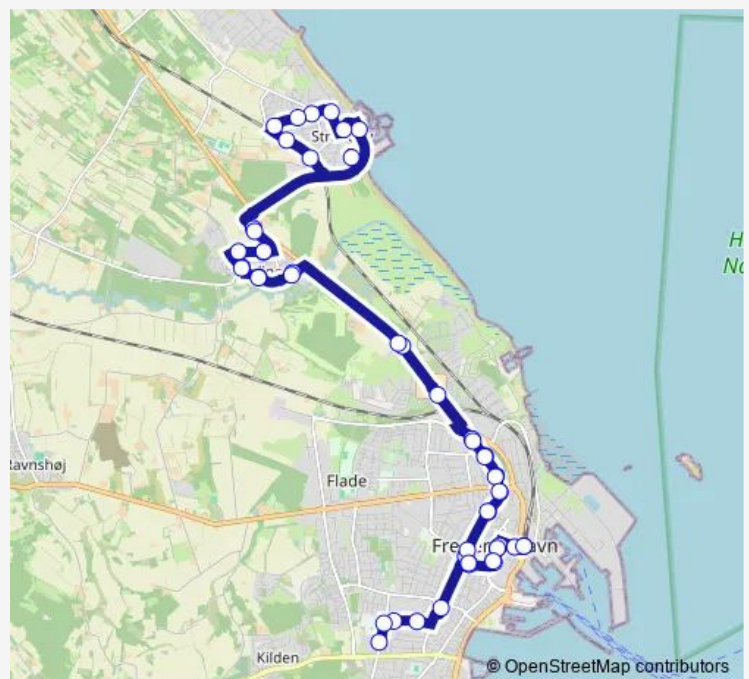

Strandgården (Strandby / Frederikshavn)

Route schedule

Frederikshavn St. — EUC Nord Håndbækvej og Martec (Frederikshavn)

Monday 06:51-17:55

Tuesday 06:51-17:55

Wednesday 06:51-17:55

Thursday 06:51-17:55

Friday 06:51-17:55

Saturday —

Sunday —

Route info

Direction: Frederikshavn St.

Stops: 53

Trip Duration: 1 hour 17 min

Nørgårdsvej (Digetsvej Strandby Frederikshavn)

Vandværksvej (Digetsvej Strandby Frederikshavn)

Kornblomstvej (Digetsvej Strandby Frederikshavn)

Haldsvej (Jernbanevej Strandby Frederikshavn)

Strandby St.

Bannerslundhallen (Grundtvigsvej / Elling)

Vilh. Becksv. Øst (Elling / Frederikshavn Komm.)

Vilh. Becksv. Vest (Elling / Frederikshavn Komm.)

Thursday 12:36-18:22

Friday 12:36-18:22

Saturday —

Sunday —

Route info

Direction: Strandby Skole (Skolemarksv / Frederikshavn Komm.)

Stops: 28

Trip Duration: 0 hour 32 min