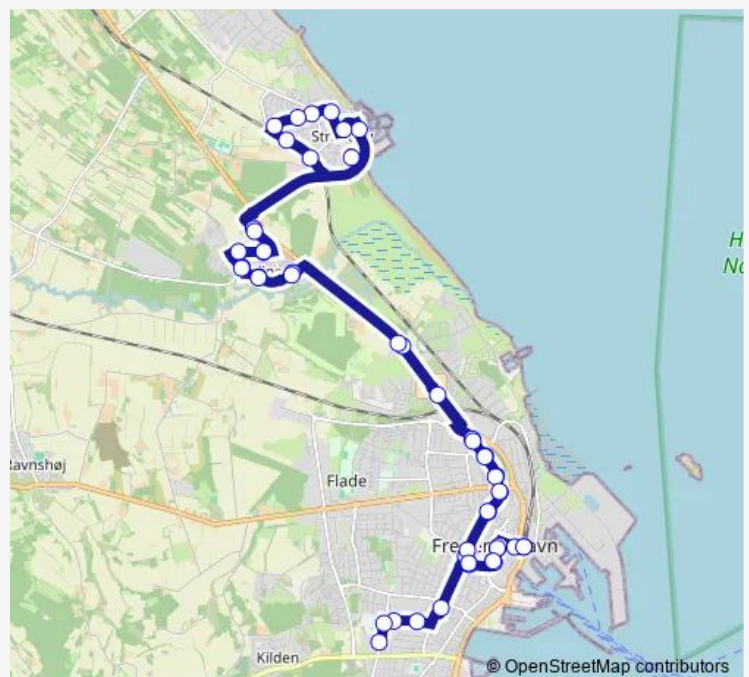

### Direction

Frederikshavn St. — EUC Nord Håndbækvej og Martec (Frederikshavn)

53 stops

[Open route schedule](#)

Frederikshavn St.

Rådhuspladsen (Frederikshavn)

Rimmenstorvet (Parallelvej / Frederikshavn)

Rimmensgade (Frederikshavn)

### Route schedule

Frederikshavn St. — EUC Nord Håndbækvej og Martec (Frederikshavn)

Monday 06:51-17:55

Tuesday 06:51-17:55

Wednesday 06:51-17:55

Thursday 06:51-17:55

Friday 06:51-17:55

Saturday —

### Route info

Direction: Frederikshavn St.

Stops: 53

Trip Duration: 1 hour 17 min

Nørgårdsvej (Digetsvej Strandby Frederikshavn)

Vandværksvej (Digetsvej Strandby Frederikshavn)

Kornblomstvej (Digetsvej Strandby Frederikshavn)