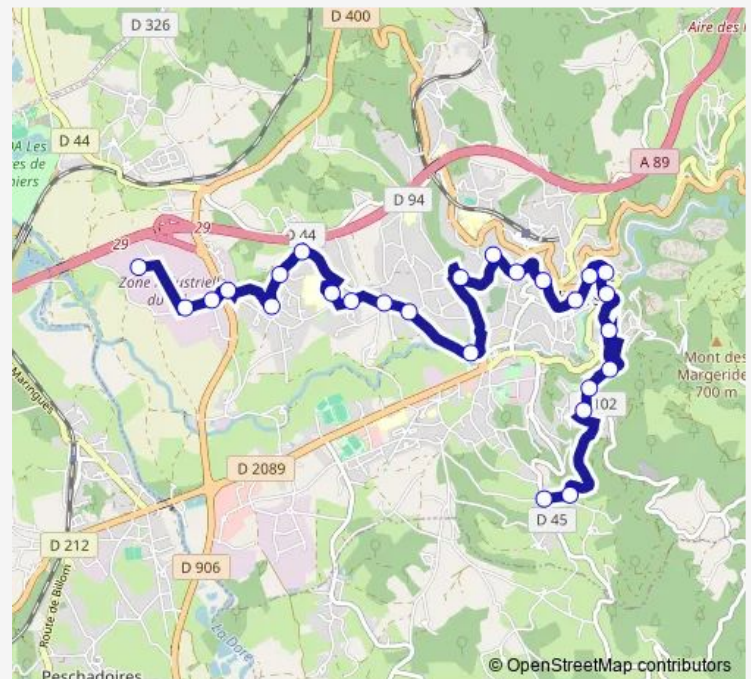

Thursday 06:16-18:46

Friday 06:16-18:46

Saturday 07:16-18:46

Sunday —

Route info

Direction: La Croix

Stops: 26

Trip Duration: 0 hour 26 min

2 — La Croix - ZI de Felet 3

BusMaps

Le Fau

Champ de Bail

ZI de Felet

ZI de Felet 2

ZI de Felet 3

Direction

Le Nohat

Ecole du Fau

Hôpital

Lotissement La Sapine

3 Villes

Gardelle

Avenue de la 1ère Armée

Robinson

Wednesday 06:47-19:17

Thursday 06:47-19:17

Friday 06:47-19:17

Saturday 07:47-19:17

Sunday —

Route info

Direction: ZI de Felet 3

Stops: 26