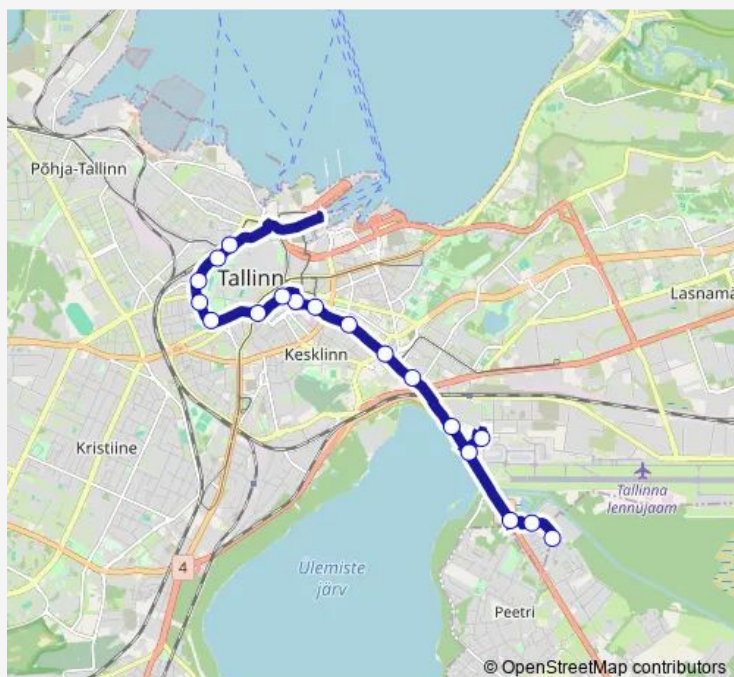

Bus 2 Balti jaam - Mõigu

[Go to website](#)

Direction

Mõigu — Balti jaam (train station)

18 stops

[Open route schedule](#)

- Mõigu
- Kaabli
- Kanali tee
- Lennujaam (airport)
- Lennujaam (airport)
- Lindakivi
- Sossimägi
- Bussijaam (bus station)
- Keskurg
- Tornimäe
- Kaubamaja
- Estonia
- Vabaduse väljak
- Tõnismägi
- Hotell Tallinn
- Toompark
- Balti jaam (train station)
- Balti jaam (train station)

Route schedule

Mõigu — Balti jaam (train station)

Monday	04:51-00:15 ⁺¹
Tuesday	04:51-00:15 ⁺¹
Wednesday	04:51-00:15 ⁺¹
Thursday	04:51-00:15 ⁺¹
Friday	04:51-00:15 ⁺¹
Saturday	04:51-00:15 ⁺¹
Sunday	04:51-00:15 ⁺¹

Route info

Direction: Mõigu

Stops: 18

Trip Duration: 0 hour 27 min

2 — Balti jaam - Mõigu

Direction

Balti jaam (train station) — Mõigu

15 stops