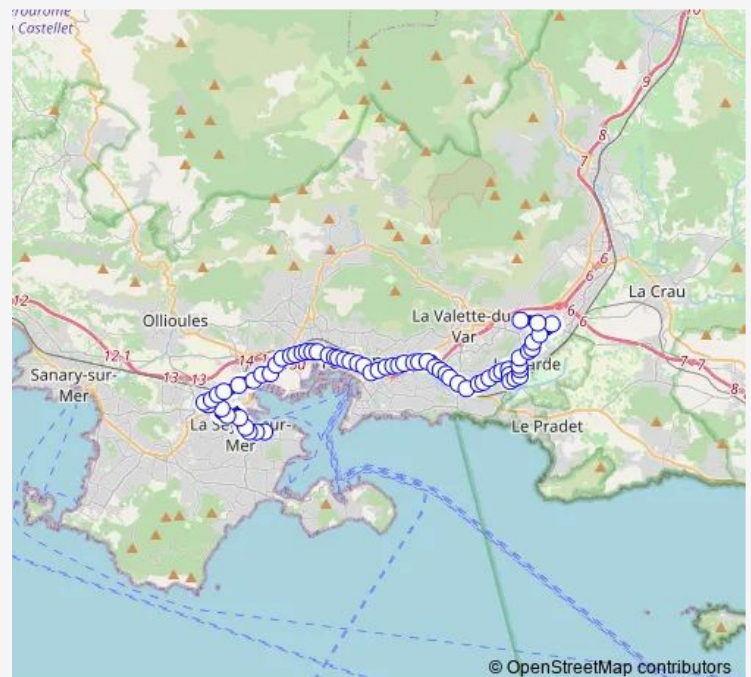

Stade (Bon rencontre)

Bon Rencontre

Bon Rencontre

Route schedule

La Seyne — Valgora

Monday 05:20-22:00

Tuesday 05:20-22:00

Wednesday 05:20-22:00

Thursday 05:20-22:00

Friday 05:20-22:00

Saturday 05:30-22:00

Sunday 05:55-21:55

Route info

Direction: La Seyne

Stops: 66

Trip Duration: 1 hour 13 min

2 — Valgora - La Seyne

Bonnier

Palais des Sports

Bidouré

Foch

Castigneau

Péri / Obs

Vauban