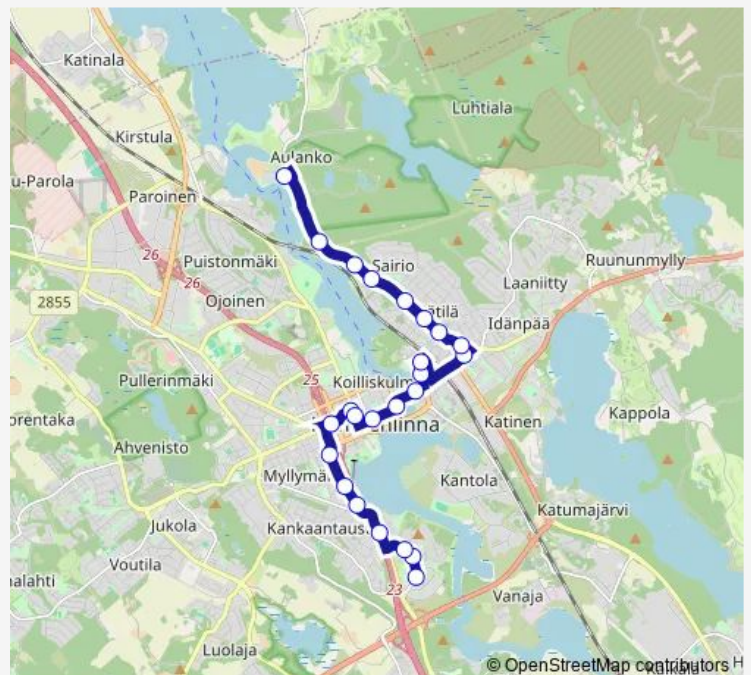

Tuomela P

Sairionmäki P

Sairionpuisto P

Route schedule

Korkeakoulukeskus P — Aulanko hotellin piha

Monday 06:00-21:27

Tuesday 06:00-21:27

Wednesday 06:00-21:27

Thursday 06:00-21:27

Friday 06:00-21:27

Saturday 20:50-21:50

Sunday 20:54-21:54

Route info

Direction: Korkeakoulukeskus P

Stops: 24

Trip Duration: 0 hour 25 min

■ 2 — 2 Aulanko - Visamäki

Turkistie P

Karlbergintie P

Aulanko hotellin piha

Direction

Aulanko hotellin piha — Lehmustie L

25 stops

[Open route schedule](#)

Thursday 08:25

Friday 08:25

Saturday —

Sunday —

Route info

Direction: Aulanko hotellin piha

Stops: 25

Trip Duration: 0 hour 26 min