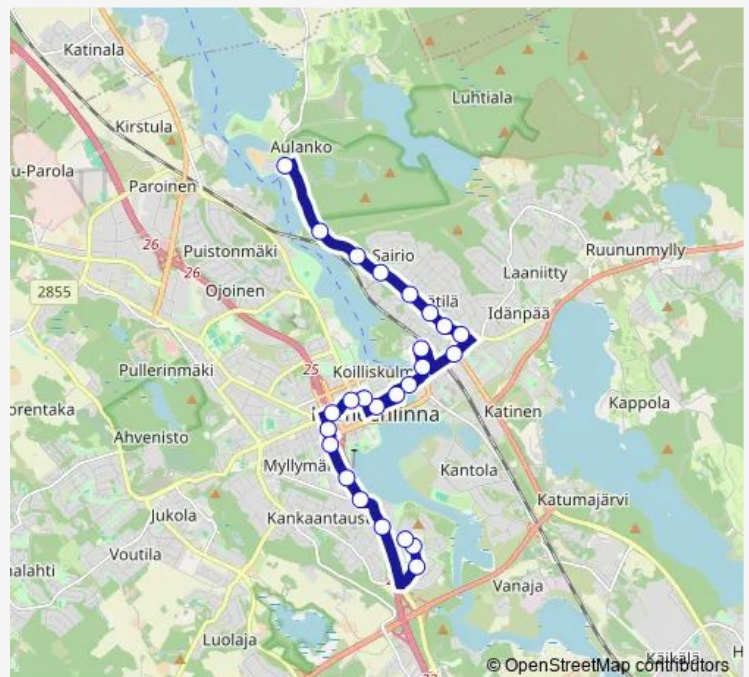

### Route schedule

Korkeakoulukeskus P — Aulanko hotellin piha

Monday 06:00-21:50

Tuesday 06:00-21:27

Wednesday 06:00-21:50

Thursday 06:00-21:50

Friday 06:00-21:50

Saturday 07:50-21:50

### Route info

Direction: Korkeakoulukeskus P

Stops: 24

Trip Duration: 0 hour 25 min

2 — 2 Aulanko - Visamäki

Turkistie P

Karlbergintie P

Aulanko hotellin piha