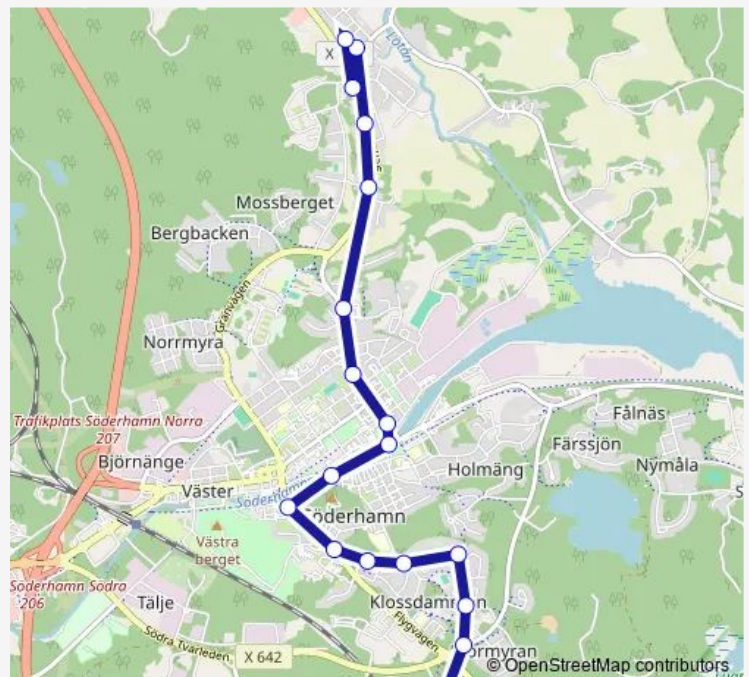

Wednesday 07:25

Thursday 07:25

Friday 07:25

Saturday —

Sunday —

Route info

Direction: Söderhamn Järnbron

Stops: 8

Trip Duration: 0 hour 6 min

Direction

Söderhamn Aquarena — Söderhamn Hemmansvägen

18 stops

[Open route schedule](#)

Söderhamn Aquarena

Söderhamn Stormyrän

Söderhamn Bohusvägen

Route info

Direction: Söderhamn Aquarena

Stops: 18

Trip Duration: 0 hour 21 min

Direction

Söderhamn Vågbroskolan — Söderhamn Aquarena

19 stops

[Open route schedule](#)

Thursday 05:19-21:36

Friday 05:19-21:36

Saturday 08:56-21:36

Sunday 08:56-21:36

Route info

Direction: Söderhamn Vågbroskolan

Stops: 19

Trip Duration: 0 hour 21 min