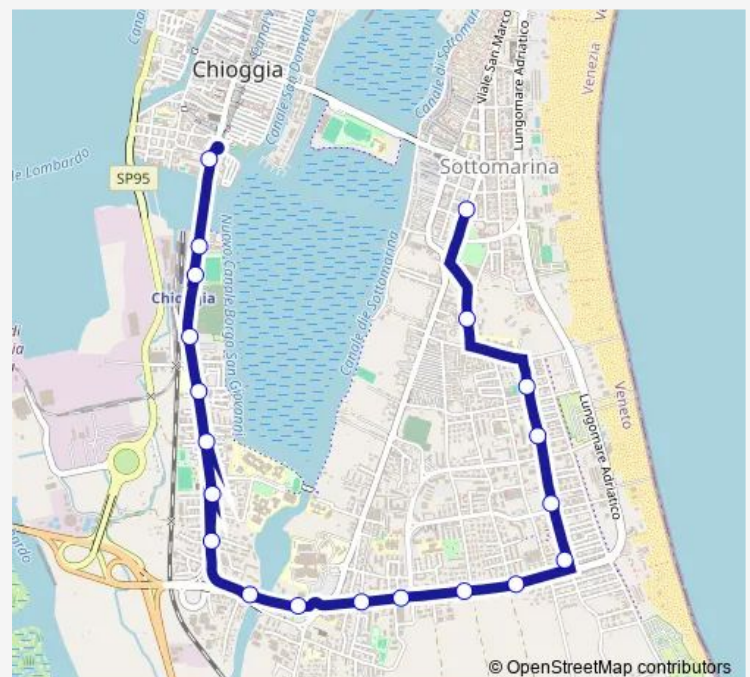

Bus 2 Sottomarina Brerscia - Chioggia Campo Marconi

[Go to website](#)

Direction

Sottomarina Brerscia — Chioggia Campo Marconi

20 stops

[Open route schedule](#)

- Sottomarina Brerscia
- Sottomarina Centro Anzian
- Sottomarina Altair
- Sottomarina Pisani
- Sottomarina Pigafetta
- Sottomarina Vega
- Sottomarina Da Verrazzano
- Sottomarina Zeno
- Sottomarina Schiavo
- Sottomarina Celsi
- Chioggia Venturini
- Romea Fossetta
- Chioggia Degasperi
- Chioggia Nenni
- Chioggia Denicola
- Chioggia Berlinguer
- Chioggia Borgo San Giovan
- Chioggia Fs
- Chioggia Stadio
- Chioggia Campo Marconi

Route schedule

Sottomarina Brerscia — Chioggia Campo Marconi

Monday	—
Tuesday	—
Wednesday	—
Thursday	07:35
Friday	07:35
Saturday	07:35
Sunday	—

Route info

Direction: Sottomarina Brerscia

Stops: 20

Trip Duration: 0 hour 14 min