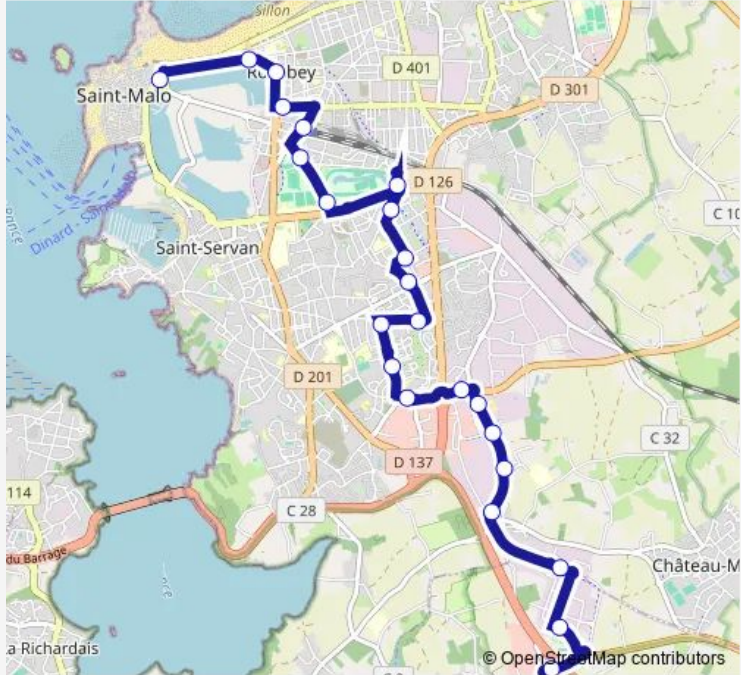

**Bus 2 Saint Malo Intra-Muros - Saint Jouan Moulin**

[Go to website](#)

**Direction**  
 Moulin — Intra-Muros  
 23 stops  
[Open route schedule](#)

- Moulin
- Aquamalo
- Atalante
- Croix Ruaux
- Maison Neuve
- Claude Chapel
- Clinique
- Moinerie
- Launay Breton
- Place du Manoir
- Duparquier
- Hulotais
- Découverte
- Arabie
- Saint-Laurent
- Paul Féval P+R
- Hippodrome
- Stade Marville
- Gares - Quai H
- Sécurité Sociale
- Rocabey

2 — Saint Malo Intra-Muros - Saint Jouan Moulin **BusMaps**

Duguay-Trouin

Intra-Muros

## Direction

Intra-Muros — Moulin

23 stops

[Open route schedule](#)

Intra-Muros

Duguay-Trouin

Rocabey

Sécurité Sociale

## Route info

Direction: Intra-Muros

Stops: 23

Trip Duration: 0 hour 29 min

2 Bus time schedules and route maps are available in an offline PDF at [busmaps.com](https://busmaps.com). Use the [busmaps.com](https://busmaps.com) website to see live bus times, train schedule or subway schedule, and step-by-step directions for all public transit in Saint-Malo