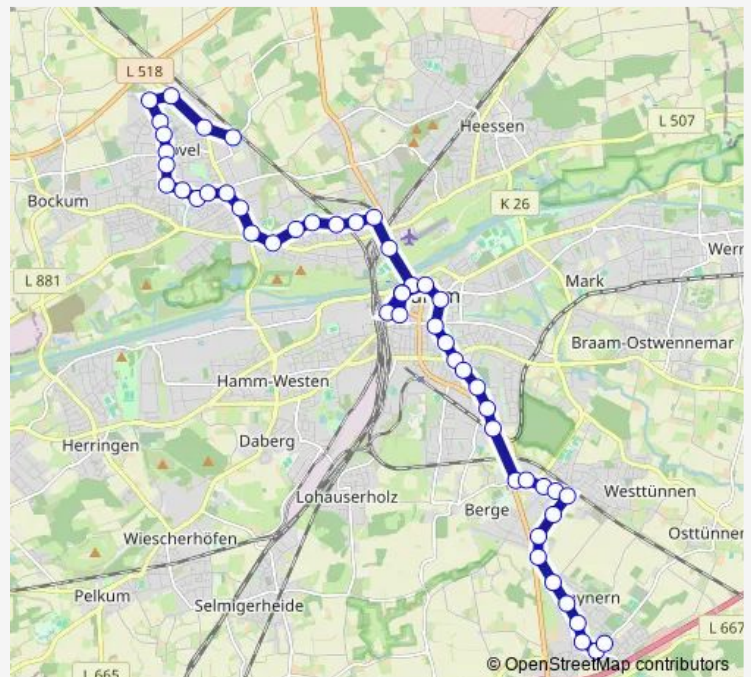

Hamm, Am Rhyernerberg

Hamm, Pilsheide

Hamm, Albert-Einstein-Straße

Hamm, Heideweg

Hamm, Max-Planck-Straße

Hamm, Dürerstraße

Hamm, Betriebshof

Hamm, Ostdorfstraße

### Route schedule

Hamm, Weiterbildungsforum — Hamm, Uhlenfeld Wendepplatz

Monday 22:01

Tuesday —

Wednesday —

Thursday —

Friday 22:01

Saturday —

### Route info

Direction: Hamm, Weiterbildungsforum

Stops: 55

Trip Duration: 0 hour 54 min

■ 2 — Rhyern/Weiterbildungsforum - Hbf./Willy-Brandt-Platz - Bf. Bockum-Hövel

Hamm, Hamm Süden

Hamm, Hoop

Hamm, Zentralhallen

Hamm, Evangelisches Krankenhaus

Hamm, Alleestraße

Hamm, Lilienstraße

Hamm, Rathaus Bstg A2

Hamm, Ostenwall

Hamm, Königstraße

Hamm, Hans-Böckler-Platz

Hamm, Allee-Center Ritterpassage