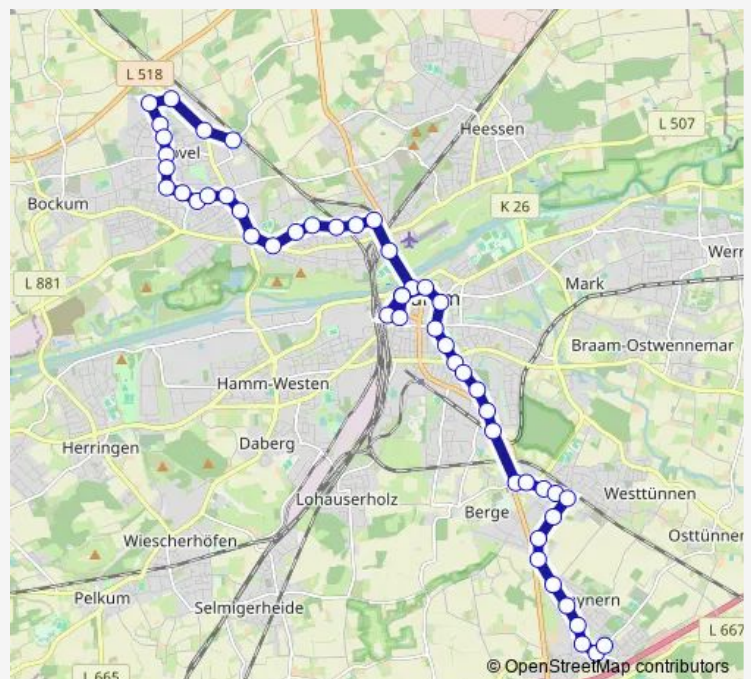

### Route schedule

Bockum-Hövel, Bahnhof — Hamm, Weiterbildungsforum

Monday 05:09-15:27

Tuesday 05:09-15:27

Wednesday 05:09-15:27

Thursday 05:09-15:27

Friday 05:09-15:27

Saturday —

### Route info

Direction: Bockum-Hövel, Bahnhof

Stops: 53

Trip Duration: 1 hour 8 min

Hamm, Flugplatz/Lippeaue

Hamm, Nordstraße

Hamm, Allee-Center Ritterpassage

Hamm (Westf), Hauptbahnhof Bstg 1+2