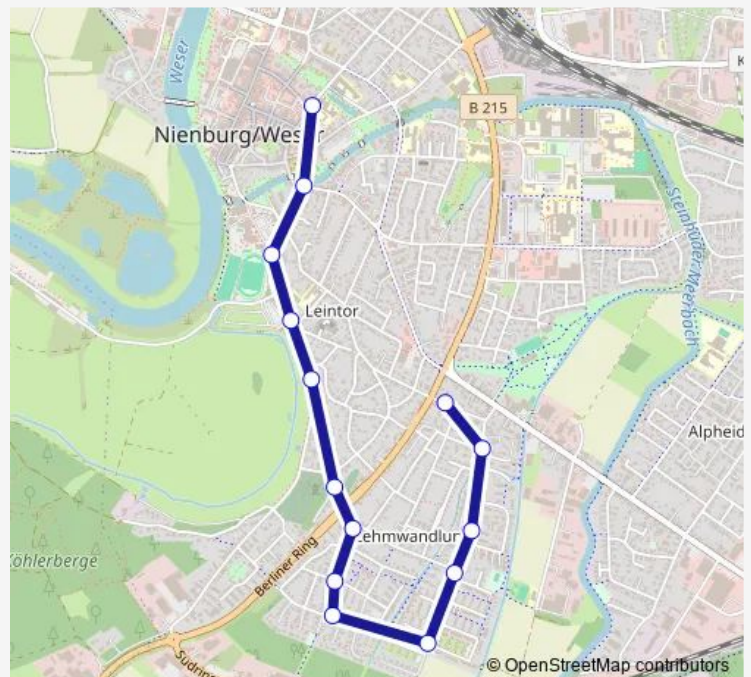

Direction

Nienburg City Treff — Nienburg Kreuzkirche

14 stops

[Open route schedule](#)

Nienburg City Treff

Nienburg Meerbachbrücke

Nienburg Stadion

Nienburg Raschstraße

Nienburg Köhlerstraße

Nienburg Leintorfriedhof

Nienburg Katriedestraße

Nienburg Robert-Koch-Straße

Nienburg Bunsenstraße

Nienburg Neißestraße

Nienburg Sprotte

Nienburg Am Bärenfallgraben

Friday 05:55-18:55

Saturday 06:25-14:25

Sunday —

Route info

Direction: Nienburg City Treff

Stops: 14

Trip Duration: 0 hour 14 min

Direction

Nienburg Kreuzkirche — Nienburg City Treff

14 stops

[Open route schedule](#)

Nienburg Kreuzkirche

Nienburg Am Neuen Krug

Nienburg Am Bärenfallgraben

Nienburg Sprotte

Nienburg Neißestraße