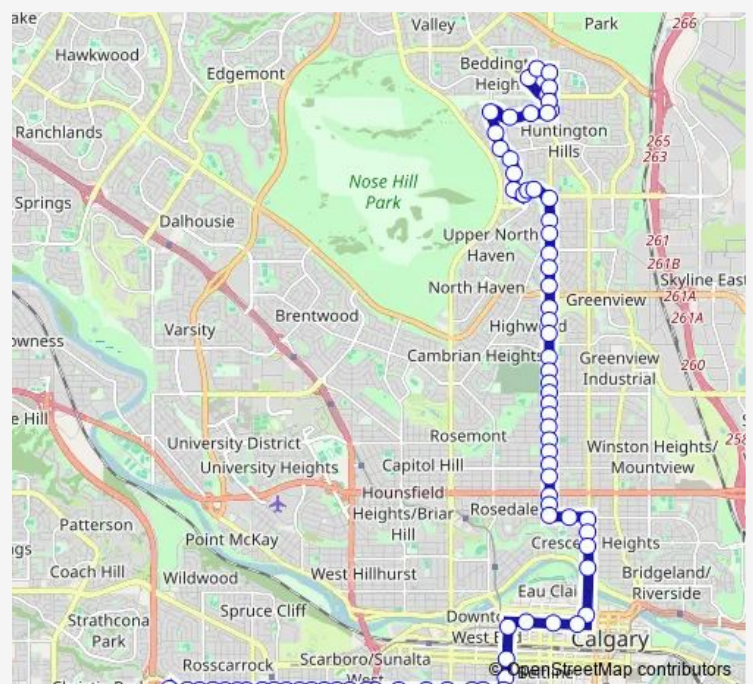

EB 17 AV SW @ 25 ST Sw

EB 17 AV SW @ 24 ST Sw

EB 17 AV SW @ Suffolk St

EB 17 AV SW @ Richmond Rd

EB 17 AV SW @ 19 ST Sw

EB 17 AV SW @ 17 ST Sw

EB 17 AV SW @ 16 St Sw

EB 17 AV SW @ 14 ST Sw

### Route schedule

SB Glenside DR @ 17 AV Sw — NB Centre ST N @ 78 AV N

Monday 04:56-23:48

Tuesday 04:56-23:48

Wednesday 04:56-23:48

Thursday 04:56-23:48

Friday 04:56-23:48

Saturday 05:37-23:42

### Route info

Direction: SB Glenside DR @ 17 AV Sw

Stops: 71

Trip Duration: 1 hour 5 min

2 — Mount Pleasant/Killarney 17 Av Sw

EB 17 AV SW @ 9A ST SW fs

NB 8 ST SW @ 15 AV Sw

NB 8 ST SW @ 14 AV Sw