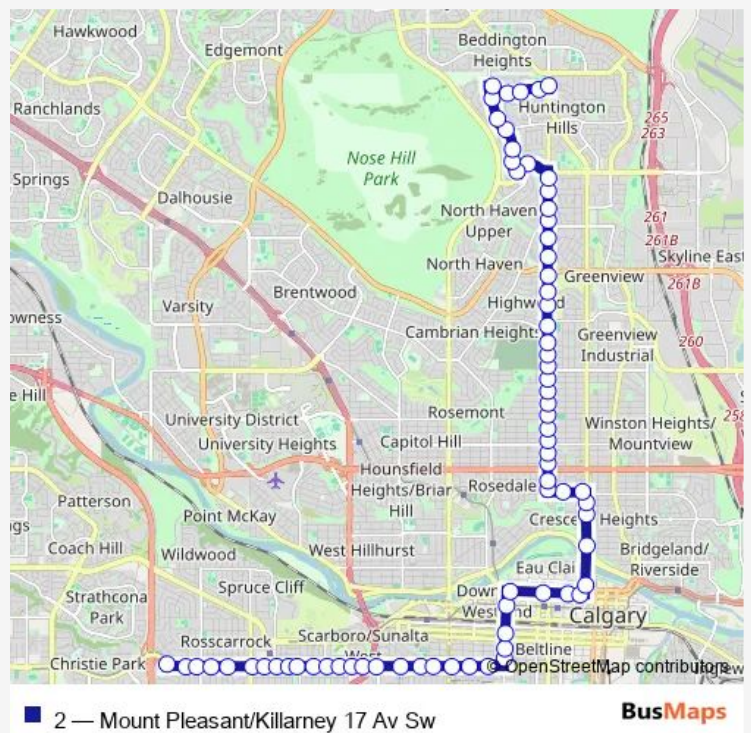

Tuesday 05:02-00:45⁺¹

Wednesday 05:02-00:45⁺¹

Thursday 05:02-00:45⁺¹

Friday 05:02-00:45⁺¹

Saturday 05:52-00:50⁺¹

Sunday 05:52-00:15⁺¹

Route info

Direction: NB Centre ST N @ 78 AV N

Stops: 77

Trip Duration: 1 hour 15 min

SB 4 ST NW @ Simons CR Nw

SB 4 ST NW @ Northmount Dr

SB 4 ST NW @ Thorneycroft Dr

SB 4 ST NW @ Thornhill Pl

SB 4 ST NW @ S. of Highland Pl

SB 4 ST NW @ 44 AV Nw

SB 4 ST NW @ 42 AV Nw

SB 4 ST NW @ 40 AV Nw

SB 4 ST NW @ 36 AV Nw

SB 4 ST NW @ 34 AV Nw

SB 4 ST NW @ 32 AV Nw

SB 4 ST NW @ 31 AV Nw

SB 4 ST NW @ 29 AV Nw

SB 4 ST NW @ 27 AV Nw