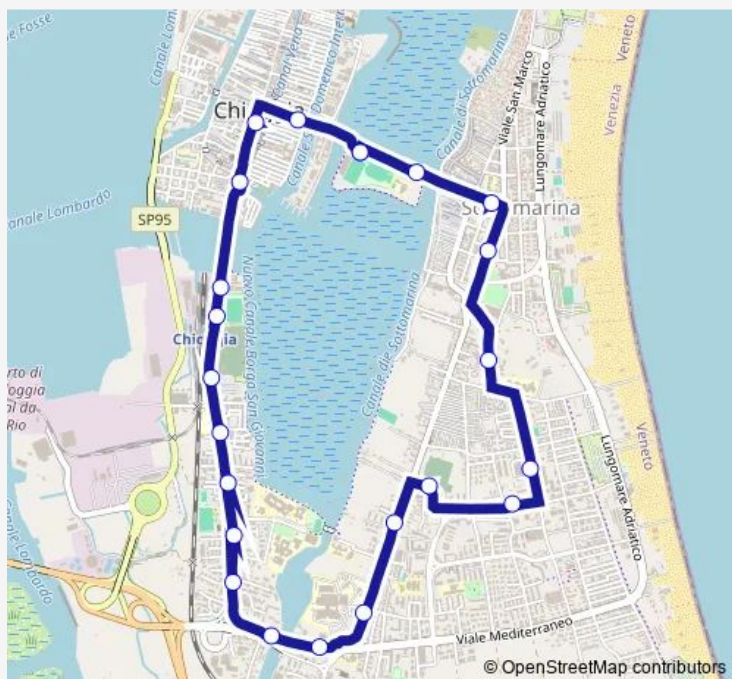

Route schedule

Isola Unione Unione E — Chioggia Campo Marconi

Monday 19:15

Tuesday 19:15

Wednesday —

Thursday 12:45-19:15

Friday 19:15

Saturday 19:15

Sunday 12:45-15:45

Route info

Direction: Isola Unione Unione E

Stops: 20

Trip Duration: 0 hour 18 min

Direction

IsolaUnioneUnione E — IsolaUnioneUnione E

23 stops

[Open route schedule](#)

IsolaUnioneUnione E

IsolaUnione Parcheggio

Sottomarina Milano

Sottomarina Brerscia

Sottomarina Centro Anzian

Sottomarina Calliope

Sottomarina Da Verrazzano