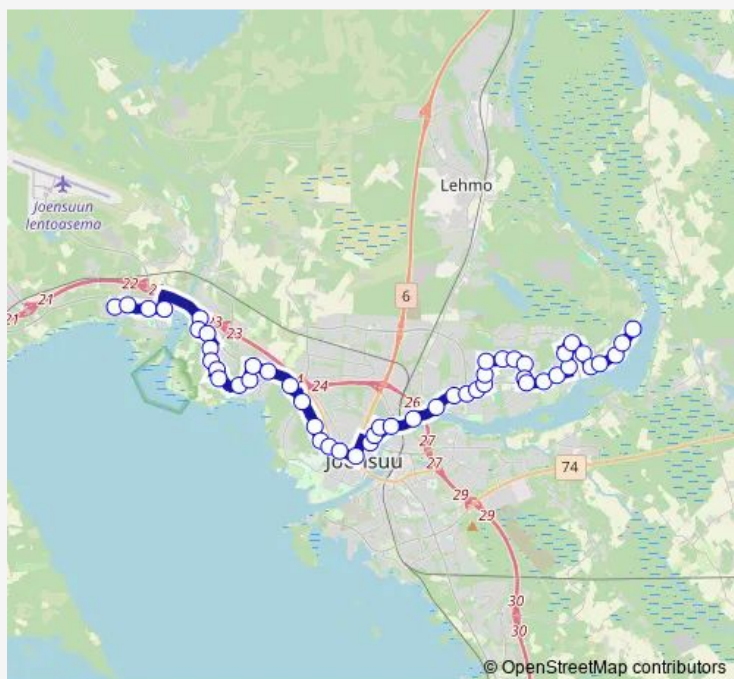

Thursday 05:15-22:55

Friday 05:15-01:55⁺¹

Saturday 05:45-23:55

Sunday 05:50-23:00

Route info

Direction: Sateenkaari I

Stops: 50

Trip Duration: 0 hour 55 min

■ 2 — Utra/Kupluskylä - Keskusta - Marjala

BusMaps

Koskikatu P

Yläsatamakatu I

Virastotalo P

Rauhankatu I

Rauhanpuisto I

Siihtala I