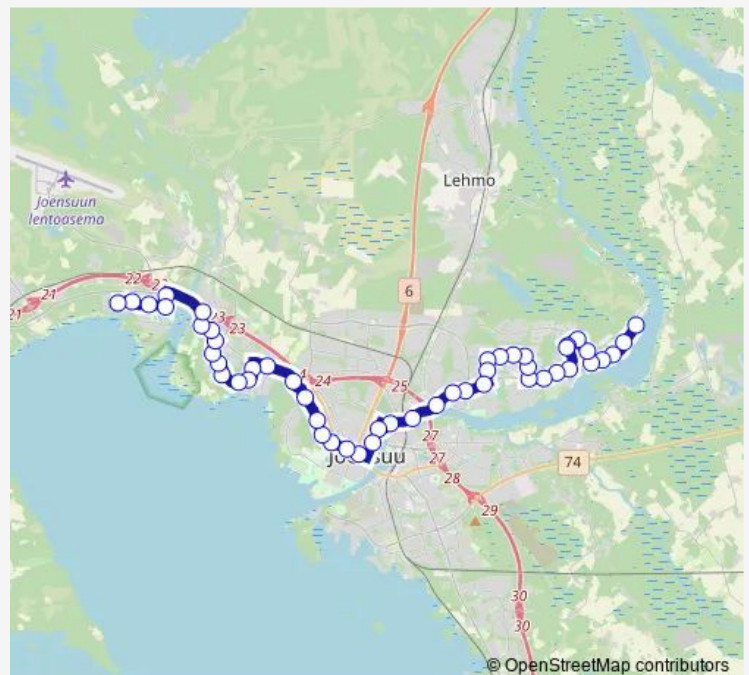

Thursday 05:15-22:20

Friday 05:15-01:55⁺¹

Saturday 10:45-22:55

Sunday 06:45-21:45

Route info

Direction: Kupluskylä E

Stops: 50

Trip Duration: 0 hour 55 min

■ 2 — Utra/Kupluskylä - Keskusta - Marjala

BusMaps

Kurjenkatu L

Teppola E

Siihtala L

Rauhanpuisto E

Virastotalo E

Torikatu E