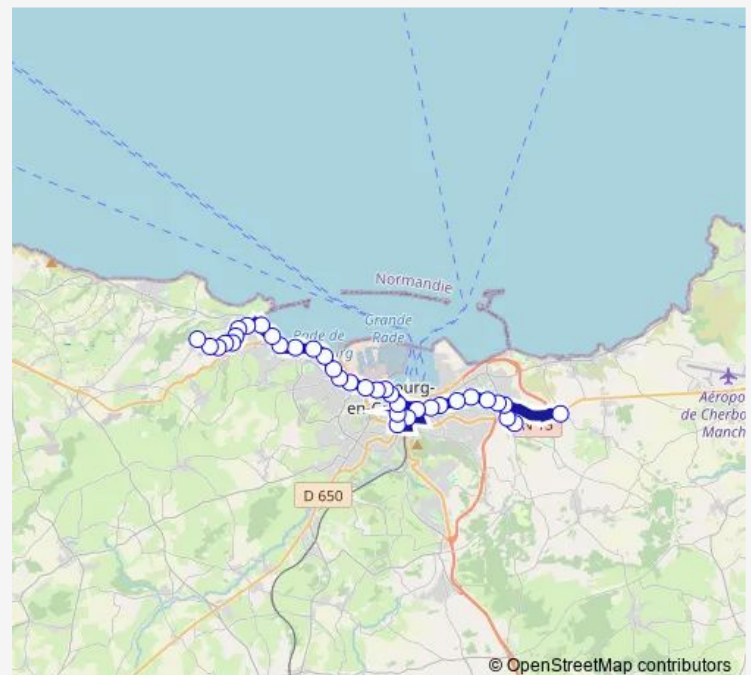

Thursday 04:58-23:28

Friday 04:58-23:28

Saturday 04:58-23:28

Sunday 06:43-20:43

Route info

Direction: Amfreville

Stops: 35

Trip Duration: 0 hour 55 min

2 — Amfreville <> Églantine Château

Alexandre Iii

Cherbourg-Gare

Carnot-Eleis

Hopital Pasteur

Octroi

Guerranderie

Bagatelle

Mederic

Tourlaville Mairie

Grande Rue

La Place

Les Flottes

Eglantine Chateau

Hameau Phares

Direction