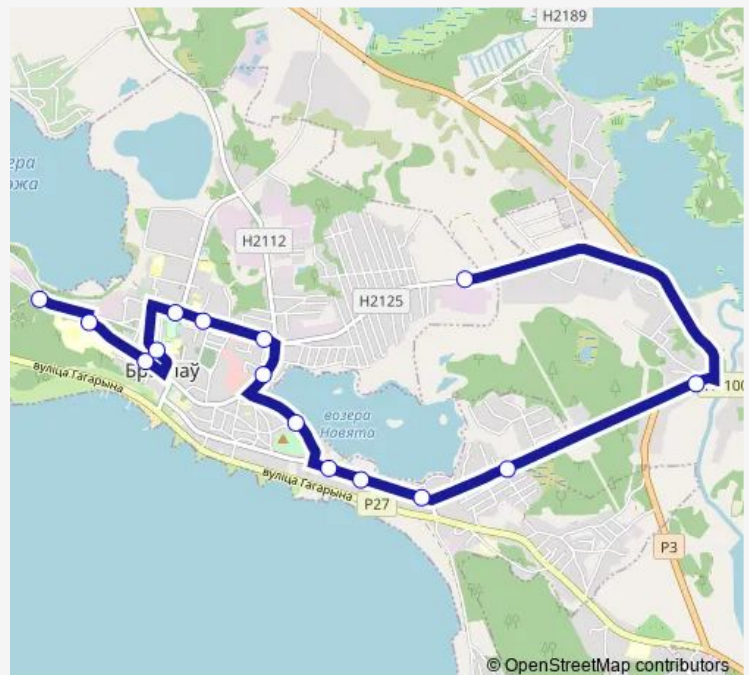

Wednesday 07:00-23:00

Thursday 07:00-23:00

Friday 07:00-23:00

Saturday 07:00-23:00

Sunday 07:00-23:00

**Route info**

Direction: Национальный парк

Stops: 15

Trip Duration: 0 hour 30 min