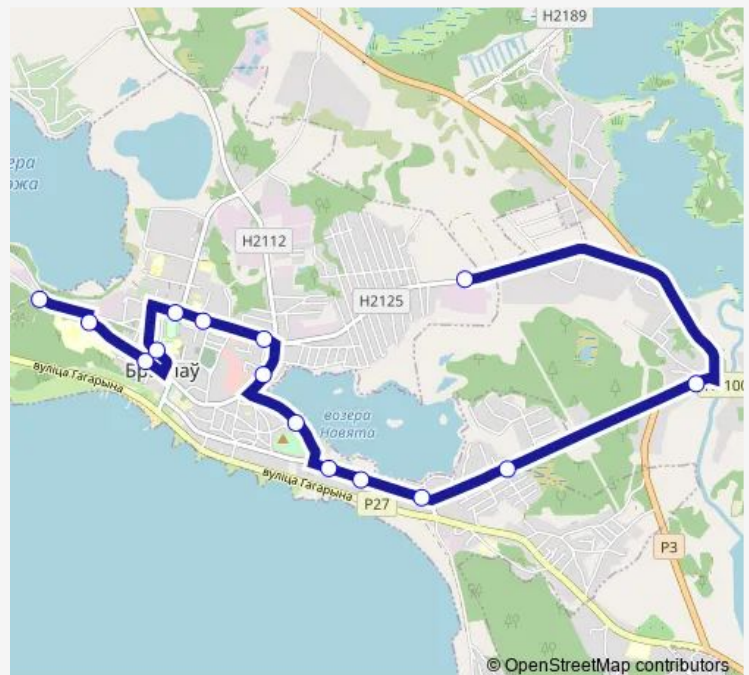

Wednesday 07:00-23:00

Thursday 07:00-23:00

Friday 07:00-23:00

Saturday 07:00-23:00

Sunday 07:00-23:00

**Route info**

Direction: Национальный парк

Stops: 15

Trip Duration: 0 hour 30 min

**Direction**

Рупмс — Национальный парк

10 stops

[Open route schedule](#)

Рупмс

Мелиораторов

Горгаз