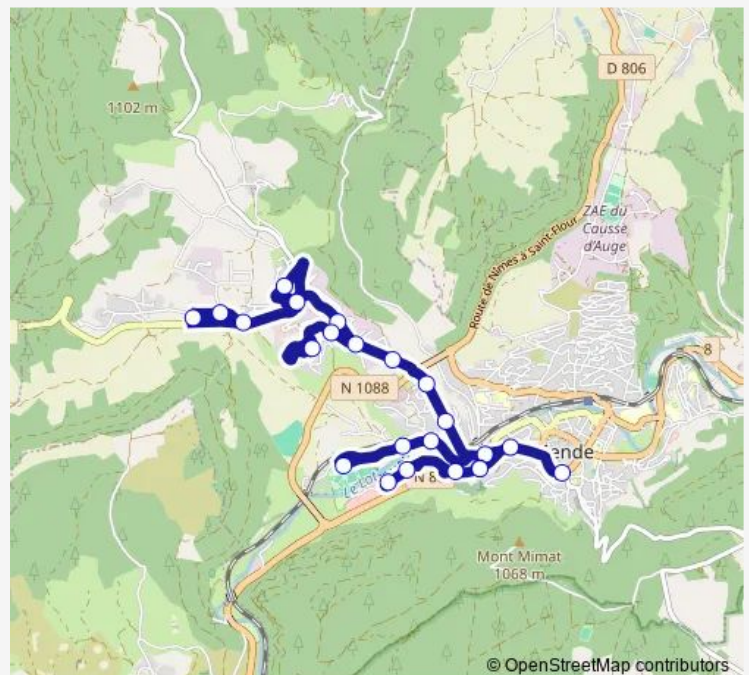

### Direction

Foirail — Foirail

17 stops

[Open route schedule](#)

- Foirail
- Mairie Soubeyran
- Th. Roussel
- Aigues-Passes
- Jean Jaures
- Mendozere
- Gorges du Tarn
- Le Tuff
- Ramilles
- Mendozere
- Pont Roupt
- En Crouzas 2
- Le Chapitre
- En Crouzas
- Pont Roupt
- Jean Jaures
- Foirail

### Route schedule

Foirail — Foirail

Monday	08:51-18:28
Tuesday	08:51-18:28
Wednesday	08:51-18:28
Thursday	08:51-18:28
Friday	08:51-18:28
Saturday	14:39
Sunday	—

### Route info

Direction: Foirail

Stops: 17

Trip Duration: 0 hour 17 min

## Direction

Les Boulaines — Foirail

19 stops

[Open route schedule](#)

Les Boulaines

Les Sauvagelles

Le Gevaudan

Valcroze