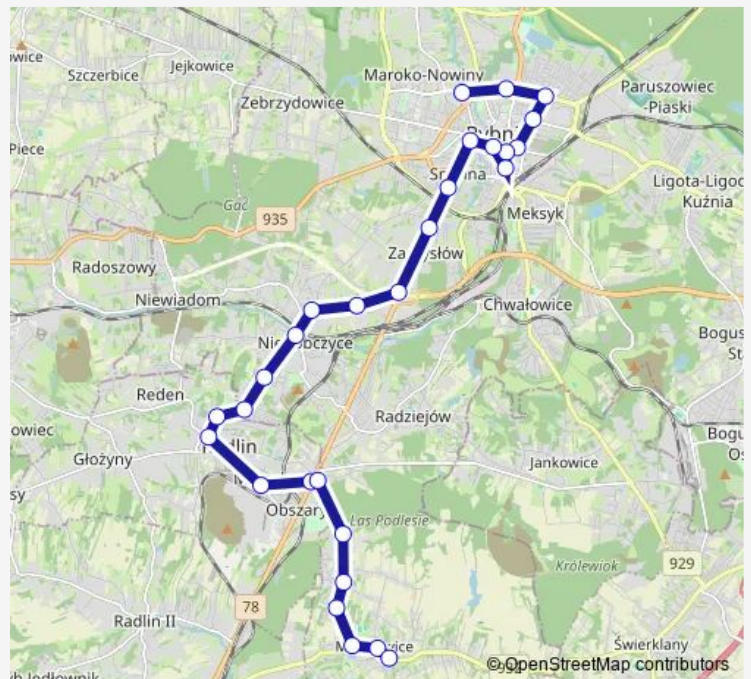

### Direction

Rybnik Dworzec Autobusowy — Marklowice Słoneczna Wyspa

28 stops

[Open route schedule](#)

- Rybnik Dworzec Autobusowy
- Rybnik Północ Rondo Gliwickie
- Rybnik Północ Wyzwolenia
- Rybnik Śródmieście Bazylika
- Rybnik Śródmieście Chrobrego
- Rybnik Śródmieście 3 Maja
- Rybnik Śródmieście Urszulanki
- Rybnik Śródmieście Sąd
- Rybnik Smolna Franciszkanie
- Rybnik Smolna Osiedle
- Rybnik Zamysłów Wodzisławska
- Rybnik Niedobczyce Paryż
- Rybnik Niedobczyce Karolinka
- Rybnik Niedobczyce Szkoła
- Rybnik Niedobczyce Stadion
- Rybnik Niedobczyce Orlik
- Rybnik Niedobczyce Wrębowa
- Radlin Rogozina
- Radlin Korfantego Centrum
- Radlin Korfantego KWK Marcel

### Route schedule

Rybnik Dworzec Autobusowy — Marklowice Słoneczna Wyspa

Monday	05:00-17:09
Tuesday	05:00-17:09
Wednesday	05:00-17:09
Thursday	05:00-17:09
Friday	05:00-17:09
Saturday	—
Sunday	—

### Route info

Direction: Rybnik Dworzec Autobusowy

Stops: 28

Trip Duration: 0 hour 52 min

Obszary Wiadukt

Radlin Marklowicka Dom Górnika

Marklowice Wiosny Ludów Kaplica

Marklowice Wiosny Ludów Sklep

## Direction

Marklowice Słoneczna Wyspa — Rybnik Dworzec Auto-  
busowy

27 stops

[Open route schedule](#)

Marklowice Słoneczna Wyspa

Marklowice Dolne

Marklowice Wiosny Ludów Górka

Marklowice Wiosny Ludów Widokowa