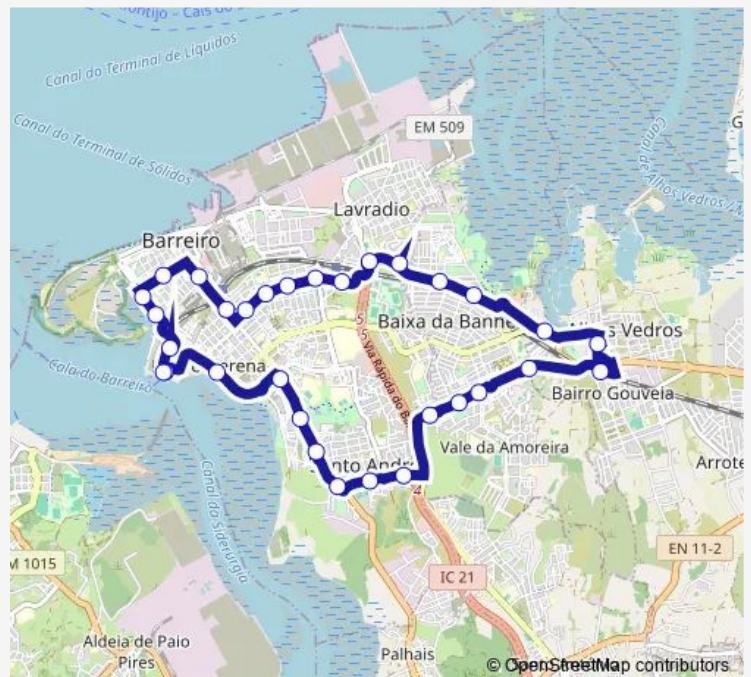

R. Dr. Manuel Pacheco Nobre - 31 Janeiro

R. Miguel Bombarda - Mercado 25 de Abril

**Route schedule**

Terminal - Carreira 2 — Terminal do Barreiro

Monday 07:35-19:15

Tuesday 07:35-19:15

Wednesday 07:35-19:15

Thursday 07:35-19:15

Friday 07:35-19:15

Saturday —

Sunday —

**Route info**

Direction: Terminal - Carreira 2

Stops: 27

Trip Duration: 0 hour 40 min

2 — Terminal Fluvial (Circulação)

R. Miguel Bombarda - Câmara

Av. Alfredo da Silva - Parque

R. Miguel Pais - Norte

R. Miguel Pais - Sul

USF Ribeirinha

Terminal do Barreiro

## Route info

Direction: Terminal - Carreira 2

Stops: 31

Trip Duration: 0 hour 50 min

R. Miguel Bombarda - Câmara

Av. Alfredo da Silva - Parque

R. Miguel Pais - Norte

R. Miguel Pais - Sul