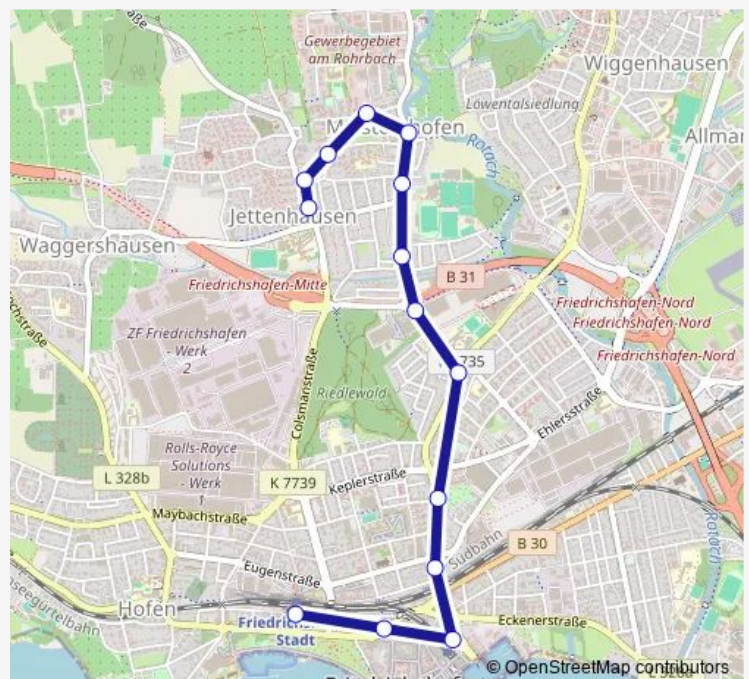

Direction

Friedrichsh. Stadtbahnhof — FN, Jettenhauser Straße

14 stops

[Open route schedule](#)

Friedrichsh. Stadtbahnhof

Friedrichsh. Stadtmitte

Friedrichsh. Hafenbahnhof

FN Löwenunterf./Ailinger Str.

Friedrichshafen Karl-Olga-Haus

Friedrichshafen Riedlehof

Friedrichshafen, Sportpark P+R

Friedrichshafen Dorfkrug

Friedrichshafen Teuringer Str.

Friedrichshafen Meistershofen

Friedrichshafen Müllerstraße

Friedrichshafen Gaggstraße

Friedrichshafen Dorfwiesenstr

FN, Jettenhauser Straße

Route schedule

Friedrichsh. Stadtbahnhof — FN, Jettenhauser Straße

Monday 05:45-20:45

Tuesday 05:45-20:45

Wednesday 05:45-20:45

Thursday 05:45-20:45

Friday 05:45-20:45

Saturday 07:15-19:15

Sunday 08:30-18:30

Route info

Direction: Friedrichsh. Stadtbahnhof

Stops: 14

Trip Duration: 0 hour 16 min

Direction