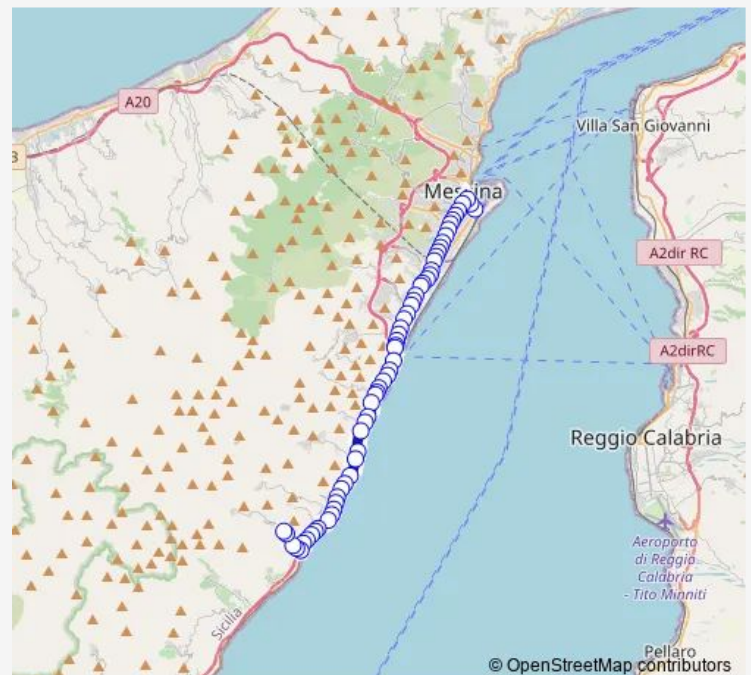

Ss114, Vico Cottone

Contesse, Ss114 Km 3,800

Route schedule

Cavallotti — Giampilieri Sup., Capolinea

Monday	04:05-21:25
Tuesday	04:05-21:25
Wednesday	04:05-21:25
Thursday	04:05-21:25
Friday	04:05-21:25
Saturday	04:05-21:25
Sunday	06:45-22:20

Route info

Direction: Cavallotti

Stops: 61

Trip Duration: 0 hour 55 min

■ 2 — Giampilieri - Cavallotti

BusMaps

Contesse, Mcdonald's Messina Drive

Contesse, Ss114 Km 4,400

Contesse, Ss114 Km 4,800

Pistunina, Isola Ecologica

Pistunina, Poste

Tremestieri, Ss114 Km 5,500

Tremestieri, Ss114 Km 6,000

Tremestieri, Centro Commerciale

Tremestieri, Ss114 Km 6,300

Porto Tremestieri

Tremestieri, Ss114 Km 7,200

Tremestieri, Ss114 Km 7,600

Mil Marina, Ss114 Km 7,900

Mili Marina, Ss114 Km 8,300

Bivio Mili Marina

Mili Marina, Ss114 Km 8,900

Mili Marina, Depuratore

Mili Moleti, Ss114 Km 9,550