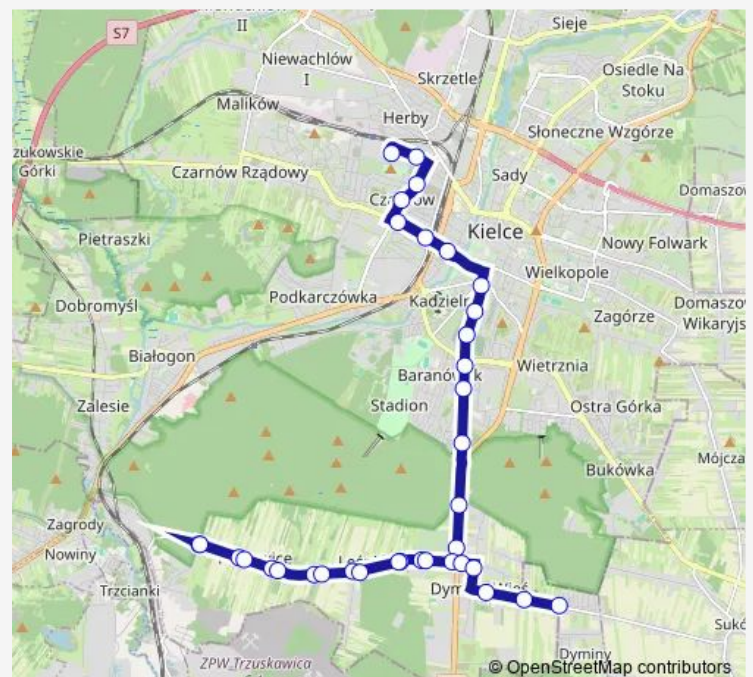

Postłowicka szkoła

Route schedule

Kolberga — Sukowska

Monday 04:26-23:13

Tuesday 04:26-23:13

Wednesday 04:26-23:13

Thursday 04:26-23:13

Friday 04:26-23:13

Saturday 04:37-22:07

Sunday 08:18-21:49

Route info

Direction: Kolberga

Stops: 35

Trip Duration: 0 hour 42 min

Postowicka

Postowice

Postowice

Postowicka

Postowicka szkoła

Postowicka I

Postowicka li

Leśniówka I

Leśniówka

Kalinowa

Łanowa

Sukowska li

Sukowska I

Sukowska

Direction

Kolberga — Chorzowska

27 stops

[Open route schedule](#)