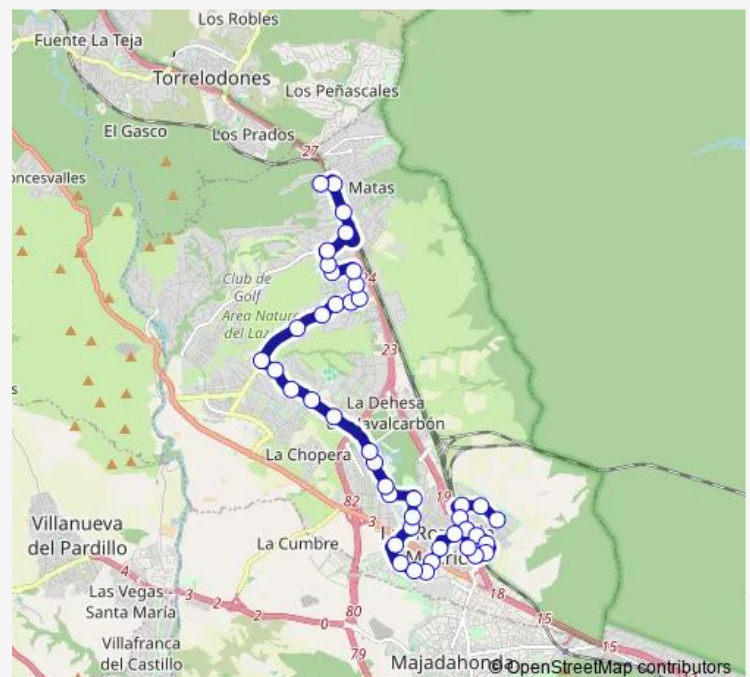

Av.Marsil-Iglesia

Panamá-Chile

Playa LAS Américas-Playa Ribeira

Ctra.A6-Playa DE LAS Américas

Ctra.A6-Pque.Europa Empresarial

Ctra.A6-Urb.Los Álamos

Av.Atenas-Playa DE Sangenjo

Av.Atenas-Centro Geriátrico

### Route schedule

Gta.Urgull-Monte Ulia — Acanto-Tomillaron

Monday 05:37-12:49

Tuesday 05:37-12:49

Wednesday 05:37-12:49

Thursday 05:37-12:49

Friday 05:37-12:49

Saturday —

### Route info

Direction: Gta.Urgull-Monte Ulia

Stops: 53

Trip Duration: 0 hour 55 min

Av.Esparta-Séneca

Tracia-Urb.Los Jarales

Camilo José Cela-J.Ramón Jiménez

Camilo José Cela-Severo Ochoa

Trva.Navalcarbón-Heron City

Trva.Navalcarbón-Recinto Ferial

Trva.Navalcarbón-Polideportivo

Av.Nuestra.Sra.Del Retamar-Cementerio

Marie Curie-Pza.Ocho DE Marzo

Emilia Pardo Bazán-Marie Curie

Emilia Pardo Bazán-Mercedes Formica