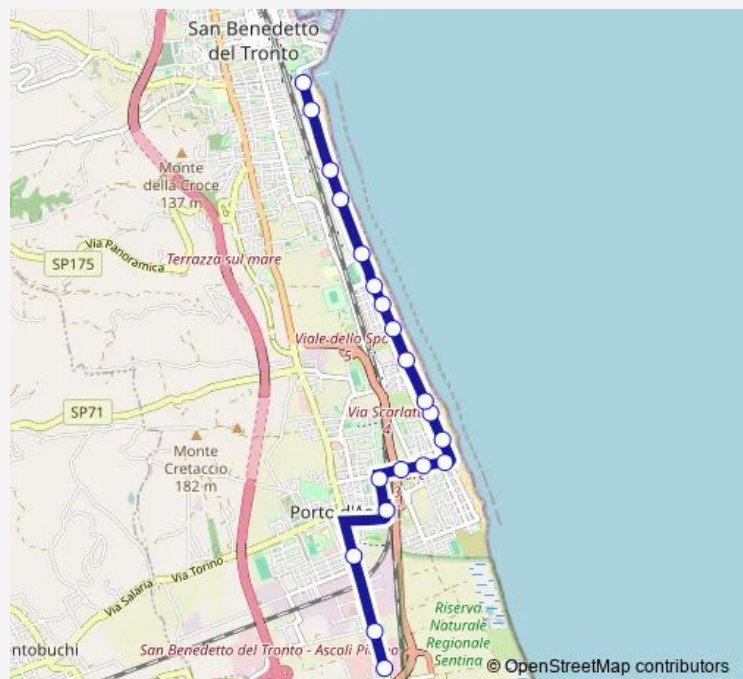

F.Ta 9 Lung.Scipioni H.Galileo

F.Ta 8 Lung.Chalet Promenade

F.Ta 6 Lung. Chalet Bussola

F.Ta 5 Lung. Chalet Concetta

F.Ta 4 Lungom. Chalet Medusa

F.Ta 3 Lung.Trieste Bacio Onda

Route schedule

S. Benedetto DEL TR. - Centro Comm. Port — F.Ta 3 Lung.Trieste Bacio Onda

Monday 20:15

Tuesday 20:15

Wednesday 20:15

Thursday 20:15

Friday 20:15

Saturday 20:15

Sunday 20:15

Route info

Direction: S. Benedetto DEL TR. - Centro Comm. Port

Stops: 20

Trip Duration: 0 hour 20 min

2 — VIA Pasubio-Ss16-Porto D'Ascoli FS-Lungomare-Fermata 3 (Bozzoni)

2 Bus time schedules and route maps are available in an offline PDF at busmaps.com. Use the busmaps.com website to see live bus times, train schedule or subway schedule, and step-by-step directions for all public transit in San Benedetto del Tronto